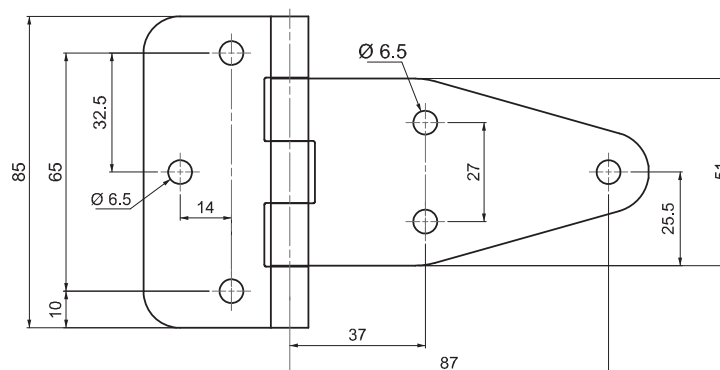

ЛИСТОВАЯ ПЕТЛЯ

599

LH/RH

- Используется для тяжёлых дверей
- Крепится при помощи болтов
- Угол открывания 180°

МАТЕРИАЛЫ

Корпус : Нержавеющая сталь (AISI 304)

Ось : Нержавеющая сталь (AISI 303)

Угол разворота петли

КОД ПРОДУКТА

599

4

0

КОД ГРУППЫ

МАТЕРИАЛ

ПОКРЫТИЕ