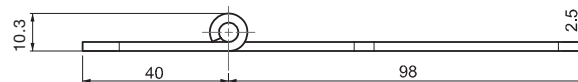

ЛИСТОВАЯ ПЕТЛЯ

599

LH/RH

- Используется для тяжёлых дверей
- Крепится при помощи болтов
- Угол открывания 180°

МАТЕРИАЛЫ

Корпус : Нержавеющая сталь (AISI 304)

Ось : Нержавеющая сталь (AISI 303)

Угол разворота петли