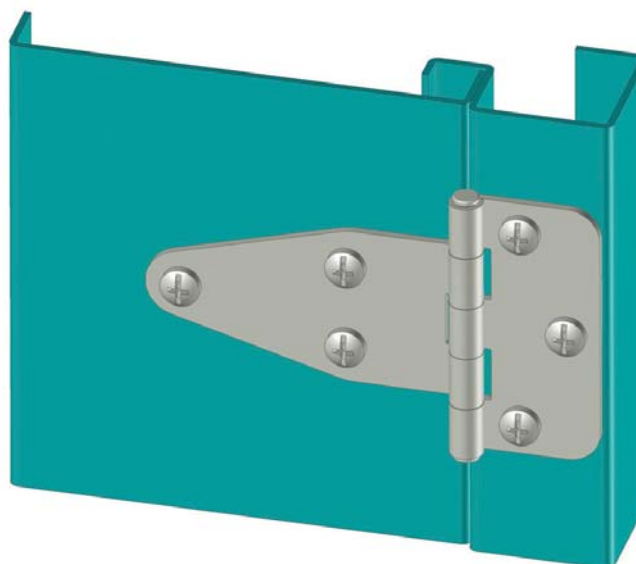

ЛИСТОВАЯ ПЕТЛЯ

599

LH/RH

- Используется для тяжёлых дверей
- Крепится при помощи болтов
- Угол открывания 180°

МАТЕРИАЛЫ

Корпус : Нержавеющая сталь (AISI 304)

Ось : Нержавеющая сталь (AISI 303)

Угол разворота петли

КОД ПРОДУКТА

599

4

0

КОД ГРУППЫ

МАТЕРИАЛ

ПОКРЫТИЕ