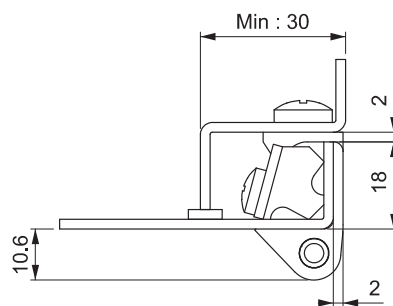

## УГЛОВАЯ ПЕТЛЯ

 RoHS

- Угловая петля
- Возможно заземление

### МАТЕРИАЛ

ДВЕРНАЯ ЧАСТЬ:  
Zamak DIN-EN 1774-ZnAl4Cu1

РАМОЧНАЯ ЧАСТЬ:  
Zamak DIN-EN 1774-ZnAl4Cu1

КРЕПЕЖНЫЙ КРОНШТЕЙН:  
Сталь

### ПОКРЫТИЕ

Хром или Черное покрытие

Угол поворота петли

0° - 180°

 **Примечание:**  
Винты в комплекте

 **Note:** The listing of this/these product(s) in the catalogue does not constitute an offer to sell any of those products in Germany