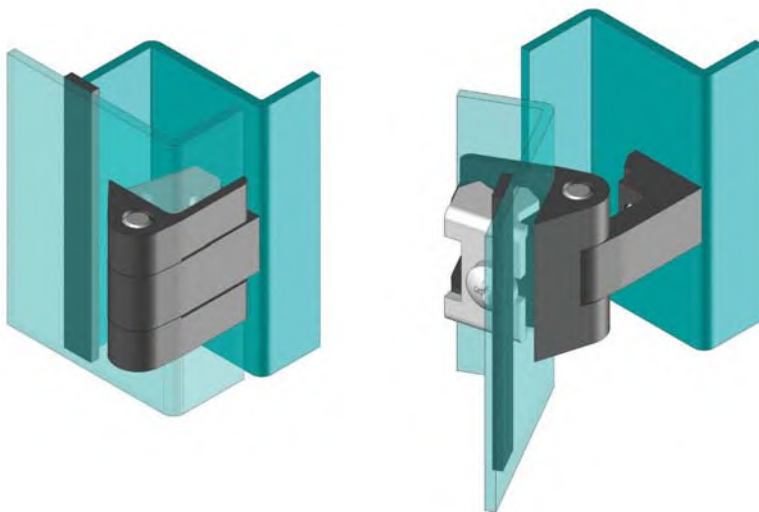

## УГЛОВАЯ ПЕТЛЯ

 RoHS

- Угловая петля
- Возможно заземление

### МАТЕРИАЛ

ДВЕРНАЯ ЧАСТЬ:  
Zamak DIN-EN 1774-ZnAl4Cu1

РАМОЧНАЯ ЧАСТЬ:  
Zamak DIN-EN 1774-ZnAl4Cu1

КРЕПЕЖНЫЙ КРОНШТЕЙН:  
Сталь

### ПОКРЫТИЕ

Хром или Черное покрытие

Угол поворота петли

0° - 180°

 **Примечание:**  
Винты в комплекте

 **Note:** The listing of this/these product(s) in the catalogue does not constitute an offer to sell any of those products in Germany