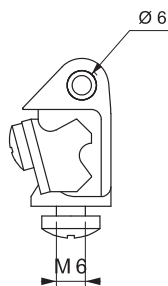

## УГЛОВАЯ ПЕТЛЯ

 RoHS

- Угловая петля
- Возможно заземление

### МАТЕРИАЛ

ДВЕРНАЯ ЧАСТЬ:  
Zamak DIN-EN 1774-ZnAl4Cu1

РАМОЧНАЯ ЧАСТЬ:  
Zamak DIN-EN 1774-ZnAl4Cu1

КРЕПЕЖНЫЙ КРОНШТЕЙН:  
Сталь

### ПОКРЫТИЕ

Хром или Черное покрытие

Угол поворота петли

0° - 180°

 **Примечание:**  
Винты в комплекте

 **Note:** The listing of this/these product(s) in the catalogue does not constitute an offer to sell any of those products in Germany