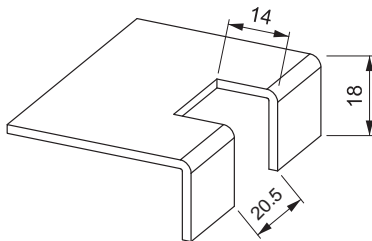

497

УГЛОВАЯ ПЕТЛЯ

RoHS

- Угловая петля
- Возможно заземление

МАТЕРИАЛ

ДВЕРНАЯ ЧАСТЬ:
Zamak DIN-EN 1774-ZnAl4Cu1

РАМОЧНАЯ ЧАСТЬ:
Zamak DIN-EN 1774-ZnAl4Cu1

КРЕПЕЖНЫЙ КРОНШТЕЙН:
Сталь

ПОКРЫТИЕ

Хром или Черное покрытие