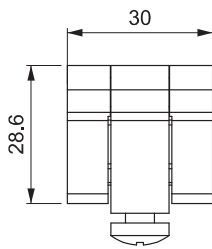

497

УГЛОВАЯ ПЕТЛЯ

RoHS

- Угловая петля
- Возможно заземление

МАТЕРИАЛ

ДВЕРНАЯ ЧАСТЬ:
Zamak DIN-EN 1774-ZnAl4Cu1

РАМОЧНАЯ ЧАСТЬ:
Zamak DIN-EN 1774-ZnAl4Cu1

КРЕПЕЖНЫЙ КРОНШТЕЙН:
Сталь

ПОКРЫТИЕ

Хром или Черное покрытие