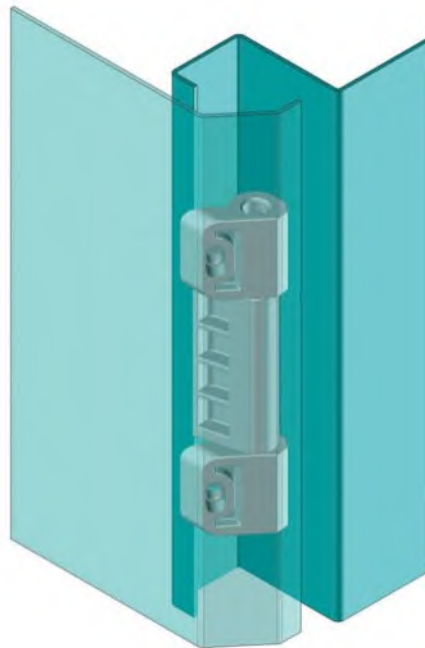

▶ ПОТАЙНЫЕ ПЕТЛИ

ПОТАЙНАЯ ПЕТЛЯ

394

- Подходит для легких дверей и панелей
- Подходит для левого и правого открывания
- Используйте винты М6
- 90° угол поворота петли

МАТЕРИАЛ

РАМОЧНАЯ ЧАСТЬ:
РА6 GFR30

ДВЕРНАЯ ЧАСТЬ:
РА6 GFR30

ГАЙКА:
Сталь

Угол поворота петли

⚠ Примечание:
Винты не в комплекте