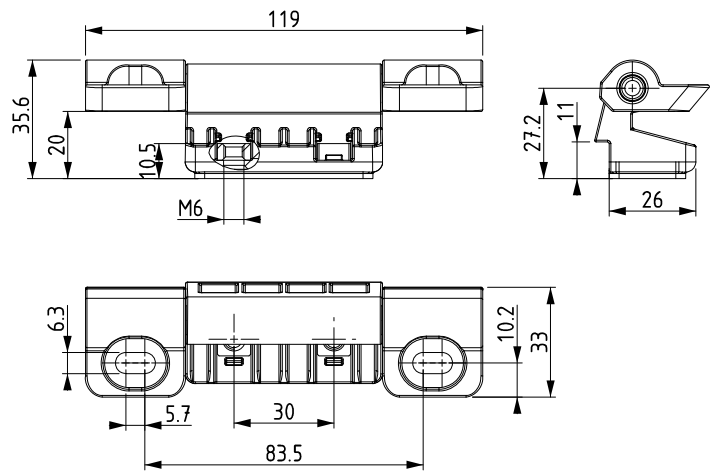

▶ ПОТАЙНЫЕ ПЕТЛИ

ПОТАЙНАЯ ПЕТЛЯ

394

- Подходит для легких дверей и панелей
- Подходит для левого и правого открывания
- Используйте винты М6
- 90° угол поворота петли

МАТЕРИАЛ

РАМОЧНАЯ ЧАСТЬ:
РА6 GFR30

ДВЕРНАЯ ЧАСТЬ:
РА6 GFR30

ГАЙКА:
Сталь

Угол поворота петли

⚠ Примечание:
Винты не в комплекте