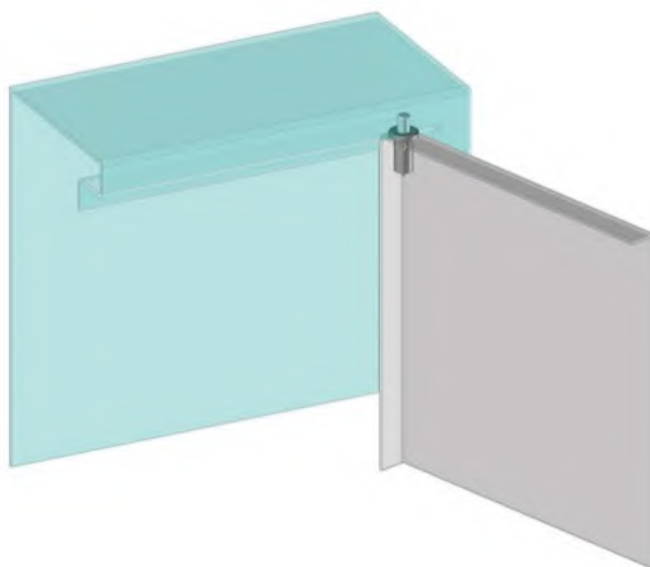

## ПРУЖИННАЯ ПОТАЙНАЯ ПЕТЛЯ

089

- Для внутренних дверей
- Пружинная петля для снятия двери
- Крепление с помощью клипс
- Доступны версии: подпружиненная вверх-вниз пара; или подпружиненная петля вверху и фиксированный нижний штифт

### МАТЕРИАЛ

КОРПУС:  
Полиамид DIN-EN ISO1043-1 PA6  
GFR 30

ШТИФТ:  
Сталь

Угол поворота петли