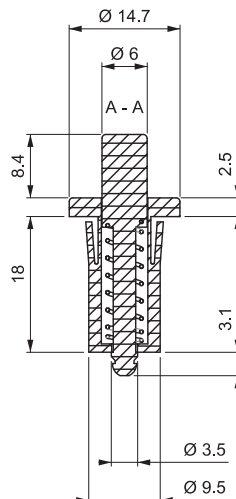

## ПРУЖИННАЯ ПОТАЙНАЯ ПЕТЛЯ

089

- Для внутренних дверей
- Пружинная петля для снятия двери
- Крепление с помощью клипс
- Доступны версии: подпружиненная вверх-вниз пара; или подпружиненная петля вверху и фиксированный нижний штифт

### МАТЕРИАЛ

КОРПУС:  
Полиамид DIN-EN ISO1043-1 PA6  
GFR 30

ШТИФТ:  
Сталь

Угол поворота петли

## НИЖНИЙ ОПОРНЫЙ ШТИФТ

32003192