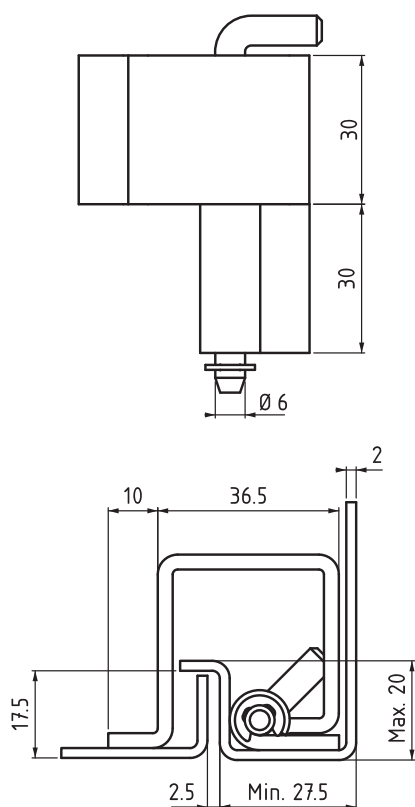

1495

ПОТАЙНАЯ ПЕТЛЯ

RoHS

- Детали петли и двери соединятся методом сварки
- Для специальных геометрических профилей шкафов

MATERIAL

КОРПУС:
Сталь

ШТИФТ:
Сталь

ПОКРЫТИЕ
Без покрытия

КОД ИЗДЕЛИЯ

1495 - 6 - 0

КОД
ПРОДУКТА

МАТЕРИАЛ

ПОКРЫТИЕ