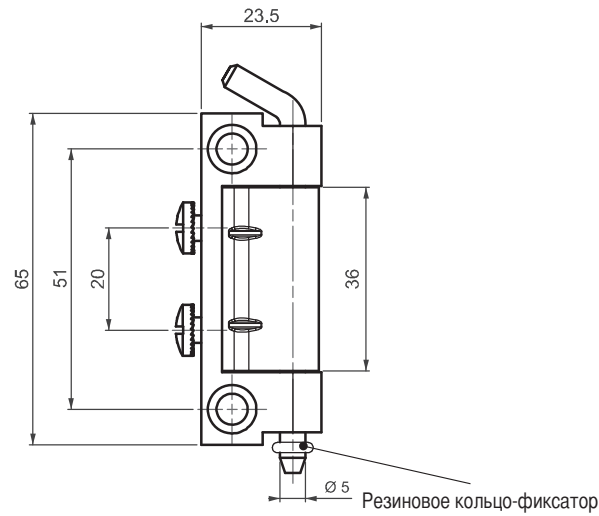

V : 2

695

ПЕТЛЯ ПОТАЙНАЯ

LH/RH

- Для дверей с бортом 18,5 мм
- ✘ Корпус петли может быть закреплен болтами
- ✘ Левое и правое расположение дверей

СФЕРА ПРИМЕНЕНИЯ

Электрощиты, металлические шкафы, панели и дверцы оборудования

МАТЕРИАЛЫ

Сталь

Покрытие

Цинк

Внимание:

Болты поставляются в комплекте

Градус разворота петли

КОД ПРОДУКТА