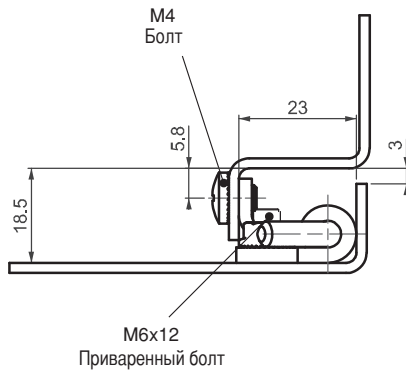

V : 2

695

ПЕТЛЯ ПОТАЙНАЯ

LH/RH

- Для дверей с бортом 18,5 мм
- ✘ Корпус петли может быть закреплен болтами
- ✘ Левое и правое расположение дверей

СФЕРА ПРИМЕНЕНИЯ

Электрощиты, металлические шкафы, панели и дверцы оборудования

МАТЕРИАЛЫ

Сталь

Покрытие

Цинк

Внимание:

Болты поставляются в комплекте

Градус разворота петли

КОД ПРОДУКТА