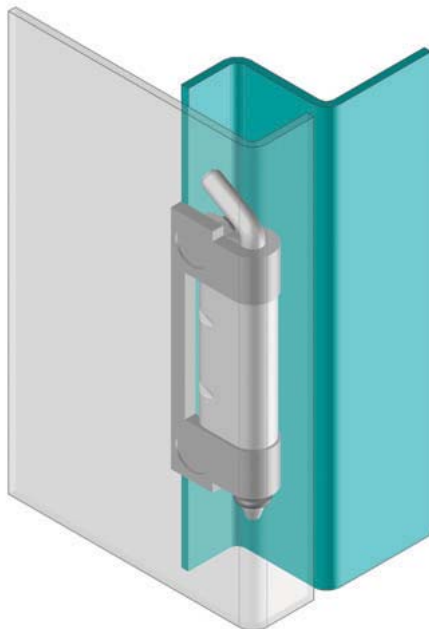

V : 2

695

ПЕТЛЯ ПОТАЙНАЯ

LH/RH

- Для дверей с бортом 18,5 мм
- ✘ Корпус петли может быть закреплен болтами
- ✘ Левое и правое расположение дверей

СФЕРА ПРИМЕНЕНИЯ

Электрощиты, металлические шкафы, панели и дверцы оборудования

МАТЕРИАЛЫ

Сталь

Покрытие

Цинк

Внимание:

Болты поставляются в комплекте

Градус разворота петли

КОД ПРОДУКТА