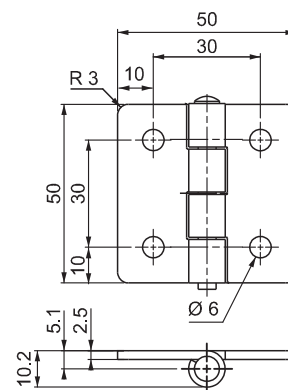

ЛИСТОВАЯ ПЕТЛЯ

799

LH/RH

V : 1

- Используется для тяжёлых дверей, которые расположены внутри рамы

СФЕРА ПРИМЕНЕНИЯ

Электрощиты, металлические шкафы, внутренние двери и панели

МАТЕРИАЛЫ

Корпус : Сталь

Ось : Нержавеющая сталь

V : 2

V : 3

Угол разворота петли

КОД ПРОДУКТА

799

6