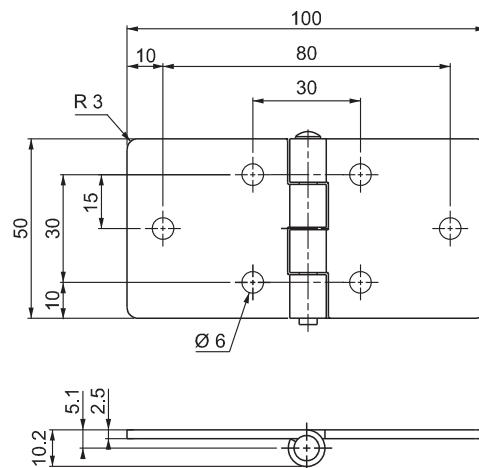

ЛИСТОВАЯ ПЕТЛЯ

799

LH/RH

V : 1

- Используется для тяжёлых дверей, которые расположены внутри рамы

СФЕРА ПРИМЕНЕНИЯ

Электрощиты, металлические шкафы, внутренние двери и панели

МАТЕРИАЛЫ

Корпус : Сталь

Ось : Нержавеющая сталь

V : 2

V : 3

Угол разворота петли

КОД ПРОДУКТА

799

6