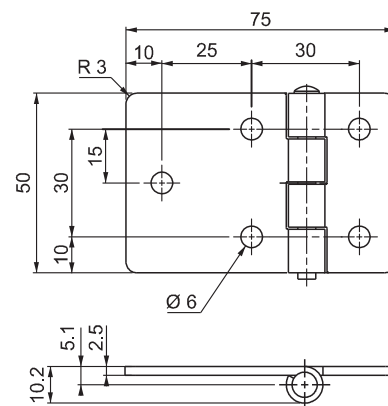

ЛИСТОВАЯ ПЕТЛЯ

799

LH/RH

V : 1

- Используется для тяжёлых дверей, которые расположены внутри рамы

СФЕРА ПРИМЕНЕНИЯ

Электрощиты, металлические шкафы, внутренние двери и панели

МАТЕРИАЛЫ

Корпус : Сталь

Ось : Нержавеющая сталь

V : 2

V : 3

Угол разворота петли

КОД ПРОДУКТА

799

6