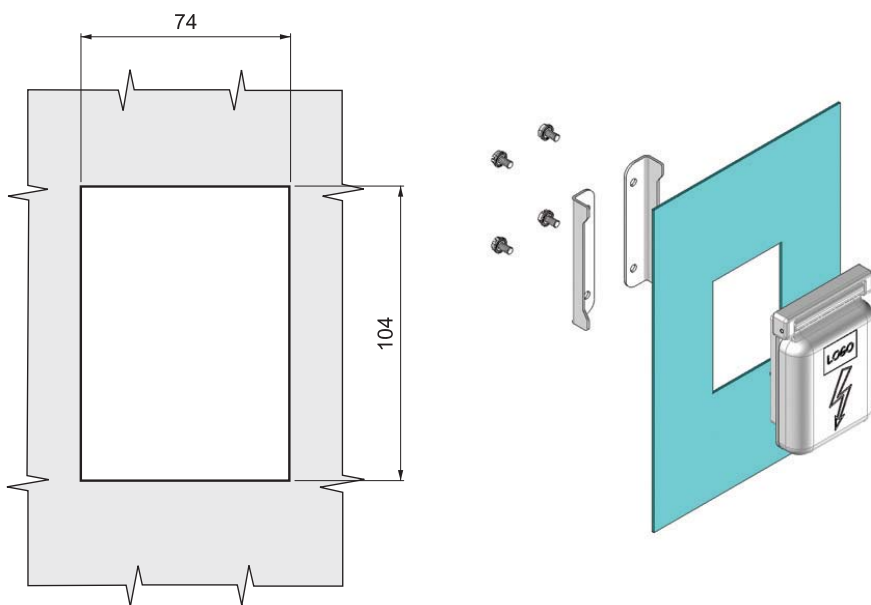

118

ЗАМОК С "Т" ОБРАЗНОЙ РУЧКОЙ

НОВИНКА

LH/RH

RoHS

- Для шкафов низковольтного напряжения
- Защитная крышка защищает навесной замок от влияния окружающей среды
- Максимально допустимый диаметр дужки навесного замка 10мм
- Для изменения покрытия/цвета или нанесения вашего логотипа - свяжитесь с "Mesan"

СФЕРА ПРИМЕНЕНИЯ

Панель среднего напряжение

МАТЕРИАЛ

КОРПУС : Алюминий

КРЫШКА: Алюминий

РУЧКА : ЦАМ DIN-EN 1774-ZnAl4Cu1

Монтажное отверстие