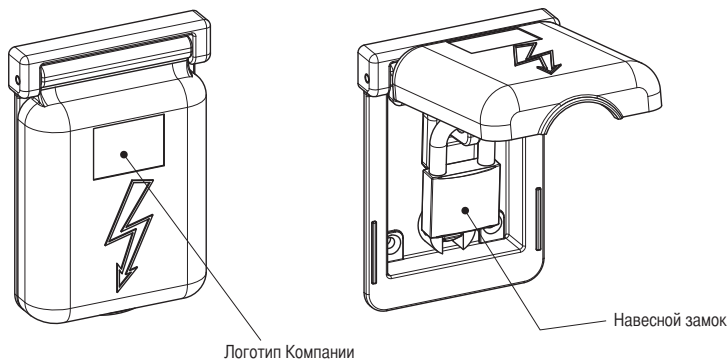

118

ЗАМОК С "Т" ОБРАЗНОЙ РУЧКОЙ

НОВИНКА

LH/RH

RoHS

- Для шкафов низковольтного напряжения
- Защитная крышка защищает навесной замок от влияния окружающей среды
- Максимально допустимый диаметр дужки навесного замка 10мм
- Для изменения покрытия/цвета или нанесения вашего логотипа - свяжитесь с "Mesan"

СФЕРА ПРИМЕНЕНИЯ

Панель среднего напряжение

МАТЕРИАЛ

КОРПУС : Алюминий

КРЫШКА: Алюминий

РУЧКА : ЦАМ DIN-EN 1774-ZnAl4Cu1

Монтажное отверстие