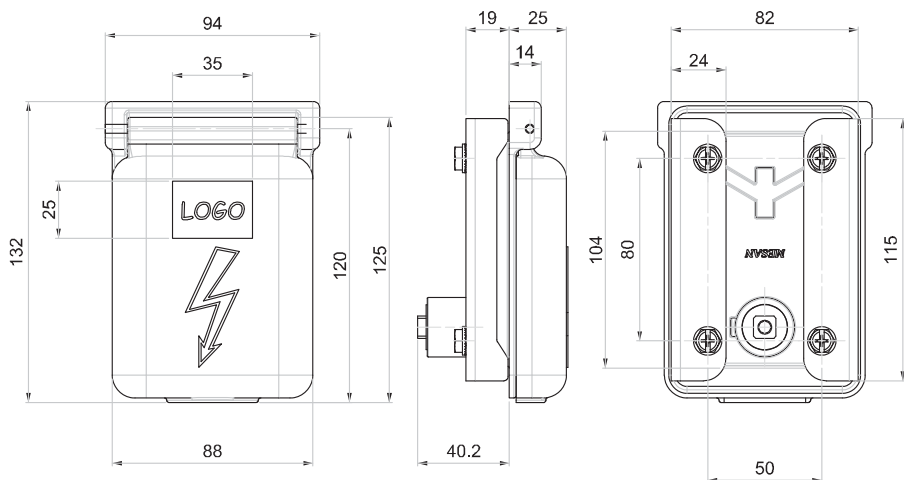

118

ЗАМОК С "Т" ОБРАЗНОЙ РУЧКОЙ

НОВИНКА

LH/RH

RoHS

- Для шкафов низковольтного напряжения
- Защитная крышка защищает навесной замок от влияния окружающей среды
- Максимально допустимый диаметр дужки навесного замка 10мм
- Для изменения покрытия/цвета или нанесения вашего логотипа - свяжитесь с "Mesan"

СФЕРА ПРИМЕНЕНИЯ

Панель среднего напряжение

МАТЕРИАЛ

КОРПУС : Алюминий

КРЫШКА: Алюминий

РУЧКА : ЦАМ DIN-EN 1774-ZnAl4Cu1

Монтажное отверстие