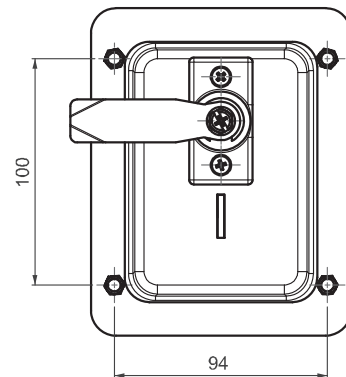

ЗАМОК С "Т" ОБРАЗНОЙ РУЧКОЙ

015

V : 3

ВЕРТИКАЛЬНЫЙ

Замки для трансформаторов и кабин
1-3

IP 65

LH/RH

RoHS

- Запирание замка производится с помощью навесного замка
- Замки, возможно, установить в горизонтальном и вертикальном положении
- Три точки запирания

СФЕРА ПРИМЕНЕНИЯ

Электростанции

МАТЕРИАЛ

КОРПУС : Сталь

РУЧКА : Сплав ЦАМ DIN-EN 1774-ZnAl4Cu1

РИГЕЛЬ : Сталь

ПРОКЛАДКА : Полиуретан

ПОКРЫТИЕ РУЧКА : Хром или черный цвет

ПОКРЫТИЕ КОРПУС : Черный цвет

Монтажное отверстие

70 РИГЕЛЬ (OX66)

КОД ПРОДУКТА