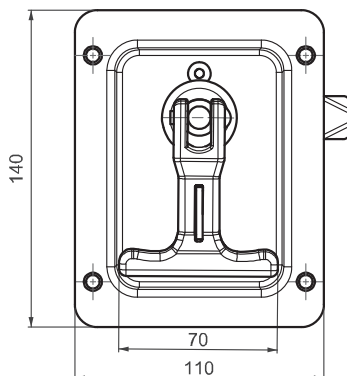

ЗАМОК С "Т" ОБРАЗНОЙ РУЧКОЙ

015

V : 3

ВЕРТИКАЛЬНЫЙ

Замки для трансформаторов и кабин
1-3

IP 65

LH/RH

RoHS

- Запирание замка производится с помощью навесного замка
- Замки, возможно, установить в горизонтальном и вертикальном положении
- Три точки запирания

СФЕРА ПРИМЕНЕНИЯ

Электростанции

МАТЕРИАЛ

КОРПУС : Сталь

РУЧКА : Сплав ЦАМ DIN-EN 1774-ZnAl4Cu1

РИГЕЛЬ : Сталь

ПРОКЛАДКА : Полиуретан

ПОКРЫТИЕ РУЧКА : Хром или черный цвет

ПОКРЫТИЕ КОРПУС : Черный цвет

Монтажное отверстие

70 РИГЕЛЬ (OX66)

КОД ПРОДУКТА