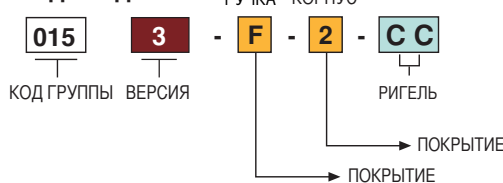

РУЧКА : Сплав ЦАМ DIN-EN 1774-ZnAl4Cu1

РИГЕЛЬ : Сталь

ПРОКЛАДКА : Полиуретан

ПОКРЫТИЕ РУЧКА : Хром или черный цвет

ПОКРЫТИЕ КОРПУС : Черный цвет

Монтажное отверстие

70 РИГЕЛЬ (OX66)

КОД ПРОДУКТА

Для подбора ригелей см. стр.: 116 - 117

ПОКРЫТИЕ	F
Хром	1
Черный цвет	2