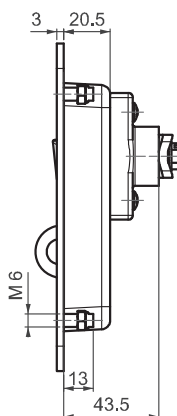

РУЧКА : Сплав ЦАМ DIN-EN 1774-ZnAl4Cu1

РИГЕЛЬ : Сталь

ПРОКЛАДКА : Полиуретан

ПОКРЫТИЕ РУЧКА : Хром или черный цвет

ПОКРЫТИЕ КОРПУС : Черный цвет

Монтажное отверстие

70 РИГЕЛЬ (OX66)

КОД ПРОДУКТА