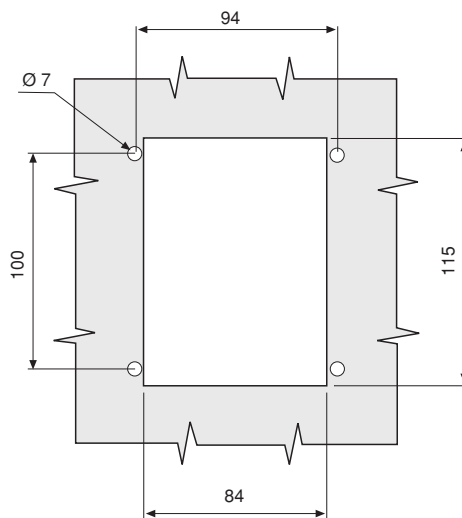

- Запирание замка производится с помощью навесного замка
- Замки, возможно, установить в горизонтальном и вертикальном положении
- Три точки запирания

СФЕРА ПРИМЕНЕНИЯ

Электростанции

МАТЕРИАЛ

КОРПУС : Сталь

РУЧКА : Сплав ЦАМ DIN-EN 1774-ZnAl4Cu1

РИГЕЛЬ : Сталь

ПРОКЛАДКА : Полиуретан

ПОКРЫТИЕ РУЧКА : Хром или черный цвет

ПОКРЫТИЕ КОРПУС : Черный цвет

Монтажное отверстие

70 РИГЕЛЬ (OX66)

КОД ПРОДУКТА