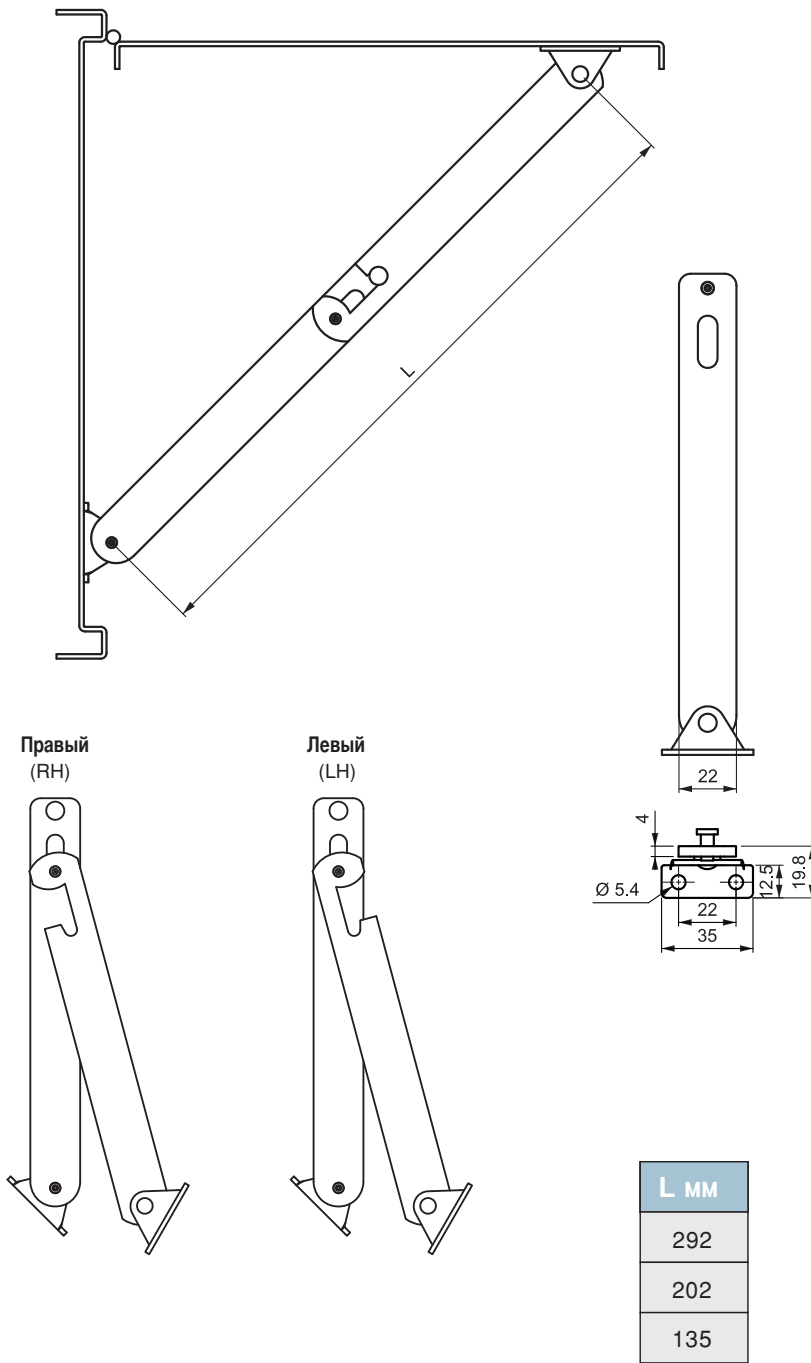

279

ОГРАНИЧИТЕЛЬ ХОДА ДВЕРИ

- Предназначен для тяжёлых дверей
- Толщина элементов 4мм

MATERIAL

Stainless steel (AISI 304)