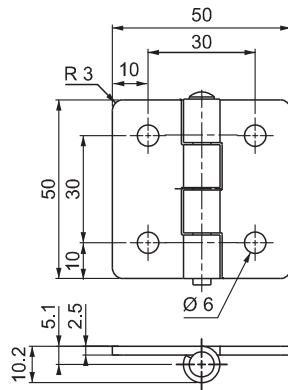

799

ЛИСТОВАЯ ПЕТЛЯ

V : 1

LH/RH

V : 2

V : 3

- Используется для тяжёлых дверей

МАТЕРИАЛЫ

Корпус : Нержавеющая сталь (AISI 304)

Ось : Нержавеющая сталь (AISI 303)

Угол разворота петли

КОД ПРОДУКТА

799	4	-	0	-	V
КОД ГРУППЫ	МАТЕРИАЛ		ПОКРЫТИЕ		ВЕРСИЯ