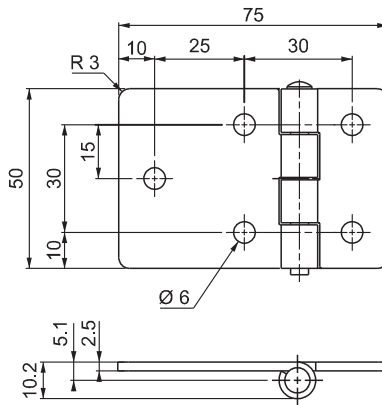

799

ЛИСТОВАЯ ПЕТЛЯ

V : 1

LH/RH

V : 2

V : 3

- Используется для тяжёлых дверей

МАТЕРИАЛЫ

Корпус : Нержавеющая сталь (AISI 304)

Ось : Нержавеющая сталь (AISI 303)

Угол разворота петли

КОД ПРОДУКТА

799	4	-	0	-	V
КОД ГРУППЫ	МАТЕРИАЛ		ПОКРЫТИЕ		ВЕРСИЯ