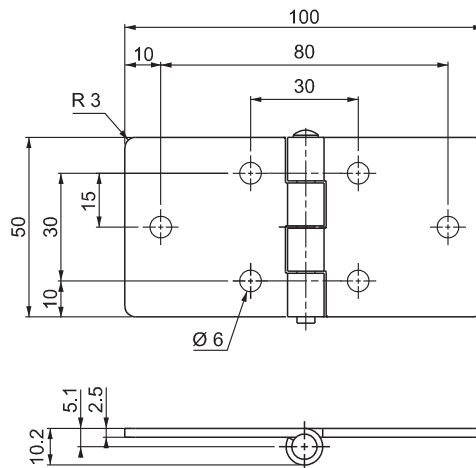

799

ЛИСТОВАЯ ПЕТЛЯ

V : 1

LH/RH

V : 2

V : 3

- Используется для тяжёлых дверей

МАТЕРИАЛЫ

Корпус : Нержавеющая сталь (AISI 304)

Ось : Нержавеющая сталь (AISI 303)

Угол разворота петли

КОД ПРОДУКТА

799	4	-	0	-	V
КОД ГРУППЫ	МАТЕРИАЛ		ПОКРЫТИЕ		ВЕРСИЯ