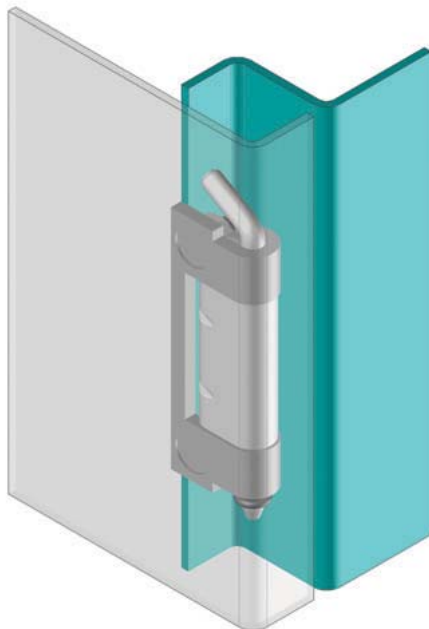

V : 2

695

ПЕТЛЯ ПОТАЙНАЯ

LH/RH

- Для дверей с бортом 18,5 мм
- Корпус петли может быть закреплен болтами
- Левое и правое расположение дверей

МАТЕРИАЛЫ

Корпус : Нержавеющая сталь (AISI 304)
Штифт : Нержавеющая сталь (AISI 303)

Внимание:

Болты поставляются в комплекте

Угол разворота петли

КОД ПРОДУКТА

695 - 4 - 0 - 2

КОД ГРУППЫ МАТЕРИАЛ ПОКРЫТИЕ ВЕРСИЯ