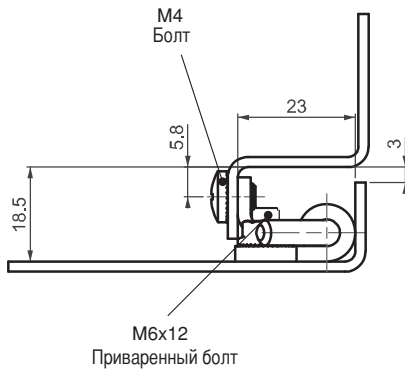

V : 2

695

ПЕТЛЯ ПОТАЙНАЯ

LH/RH

- Для дверей с бортом 18,5 мм
- Корпус петли может быть закреплен болтами
- Левое и правое расположение дверей

МАТЕРИАЛЫ

Корпус : Нержавеющая сталь (AISI 304)
Штифт : Нержавеющая сталь (AISI 303)

Внимание:

Болты поставляются в комплекте

Угол разворота петли

КОД ПРОДУКТА

695 - 4 - 0 - 2

КОД ГРУППЫ МАТЕРИАЛ ПОКРЫТИЕ ВЕРСИЯ