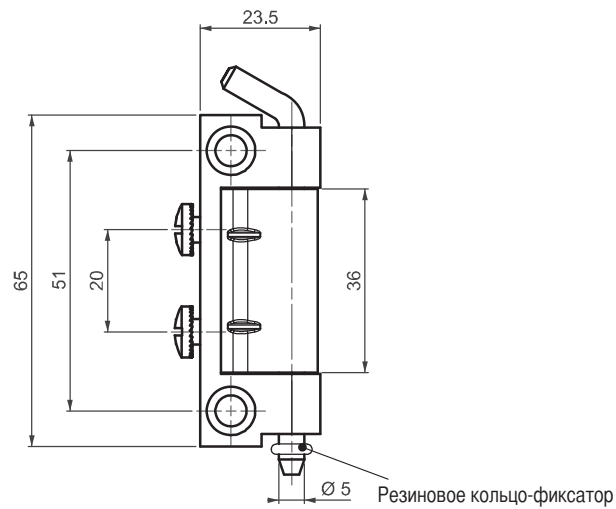

V : 2

695

ПЕТЛЯ ПОТАЙНАЯ

LH/RH

- Для дверей с бортом 18,5 мм
- Корпус петли может быть закреплен болтами
- Левое и правое расположение дверей

МАТЕРИАЛЫ

Корпус : Нержавеющая сталь (AISI 304)
Штифт : Нержавеющая сталь (AISI 303)

Внимание:

Болты поставляются в комплекте

Угол разворота петли

КОД ПРОДУКТА

695 - 4 - 0 - 2

КОД ГРУППЫ МАТЕРИАЛ ПОКРЫТИЕ ВЕРСИЯ