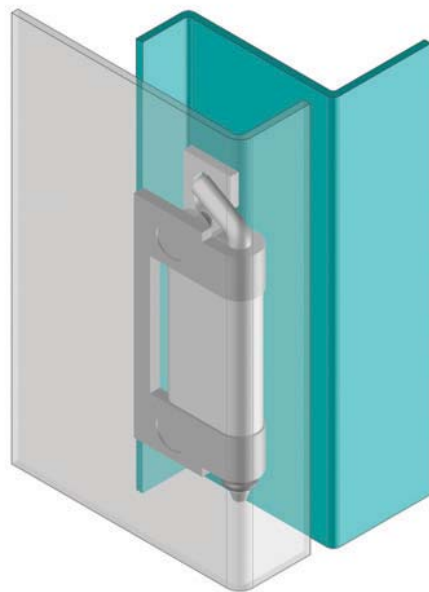

395

ПЕТЛЯ ПОТАЙНАЯ

V : 3

V : 4

LH/RH

- Для дверей с бортом от 20 до 24 мм
- Корпус петли может быть закреплен болтами
- Левое и правое расположение дверей

МАТЕРИАЛЫ

Корпус : Нержавеющая сталь (AISI 304)

Штифт : Нержавеющая сталь (AISI 303)

Внимание:

Болты не поставляются в комплекте

Угол разворота петли

КОД ПРОДУКТА

395

4

0