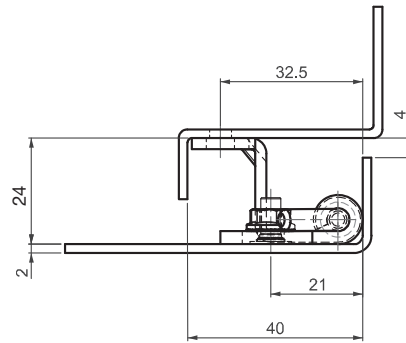

395

ПЕТЛЯ ПОТАЙНАЯ

V : 3

V : 4

LH/RH

- Для дверей с бортом от 20 до 24 мм
- Корпус петли может быть закреплен болтами
- Левое и правое расположение дверей

МАТЕРИАЛЫ

Корпус : Нержавеющая сталь (AISI 304)

Штифт : Нержавеющая сталь (AISI 303)

Внимание:

Болты не поставляются в комплекте

Угол разворота петли

КОД ПРОДУКТА

395

4

0