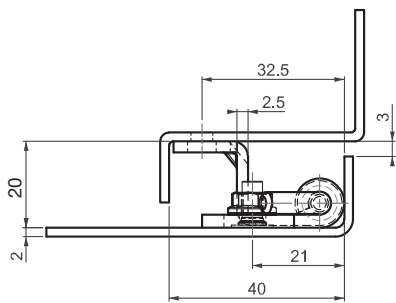

395

ПЕТЛЯ ПОТАЙНАЯ

V : 3

V : 4

LH/RH

- Для дверей с бортом от 20 до 24 мм
- Корпус петли может быть закреплен болтами
- Левое и правое расположение дверей

МАТЕРИАЛЫ

Корпус : Нержавеющая сталь (AISI 304)

Штифт : Нержавеющая сталь (AISI 303)

Внимание:

Болты не поставляются в комплекте

Угол разворота петли

КОД ПРОДУКТА

395

4

0