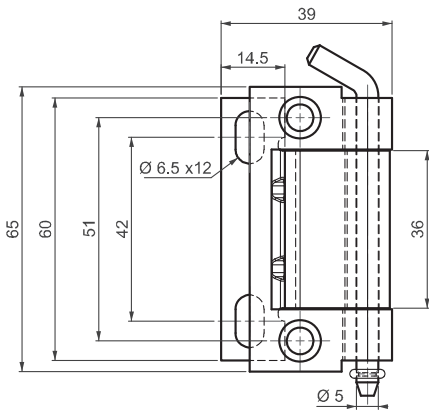

395

ПЕТЛЯ ПОТАЙНАЯ

V : 3

V : 4

LH/RH

- Для дверей с бортом от 20 до 24 мм
- Корпус петли может быть закреплен болтами
- Левое и правое расположение дверей

МАТЕРИАЛЫ

Корпус : Нержавеющая сталь (AISI 304)

Штифт : Нержавеющая сталь (AISI 303)

Внимание:

Болты не поставляются в комплекте

Угол разворота петли

КОД ПРОДУКТА

395

4

0