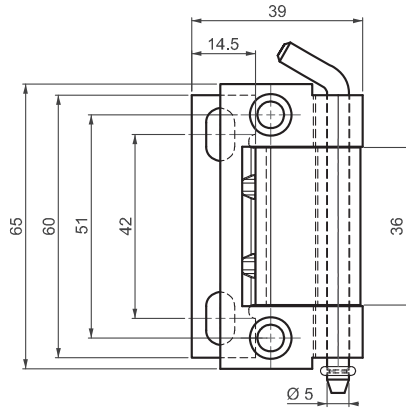

395

ПЕТЛЯ ПОТАЙНАЯ

V : 3

V : 4

LH/RH

- Для дверей с бортом от 20 до 24 мм
- Корпус петли может быть закреплен болтами
- Левое и правое расположение дверей

МАТЕРИАЛЫ

Корпус : Нержавеющая сталь (AISI 304)

Штифт : Нержавеющая сталь (AISI 303)

Внимание:

Болты не поставляются в комплекте

Угол разворота петли

КОД ПРОДУКТА

395

4

0