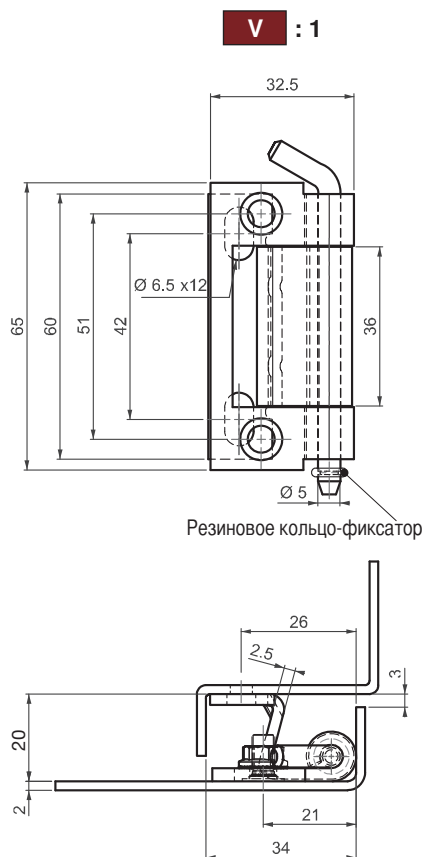

ПЕТЛЯ ПОТАЙНАЯ

395

LH/RH

- Для дверей с бортом от 20 до 24 мм
- Корпус петли может быть закреплен болтами
- Левое и правое расположение дверей

МАТЕРИАЛЫ

Корпус : Нержавеющая сталь (AISI 304)

Штифт : Нержавеющая сталь (AISI 303)

Внимание:

Болты не поставляются в комплекте

Угол разворота петли

КОД ПРОДУКТА

395

4

0

V