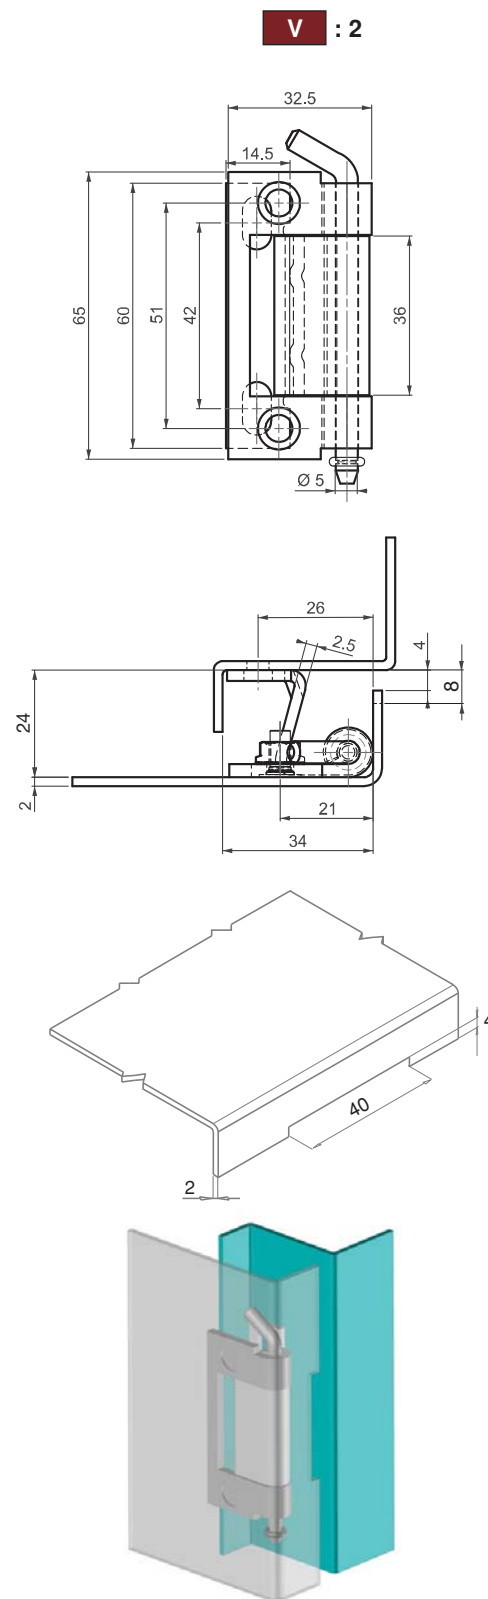

ПЕТЛЯ ПОТАЙНАЯ

395

LH/RH

- Для дверей с бортом от 20 до 24 мм
- Корпус петли может быть закреплен болтами
- Левое и правое расположение дверей

МАТЕРИАЛЫ

Корпус : Нержавеющая сталь (AISI 304)

Штифт : Нержавеющая сталь (AISI 303)

Внимание:

Болты не поставляются в комплекте

Угол разворота петли

КОД ПРОДУКТА

395

4

0

V