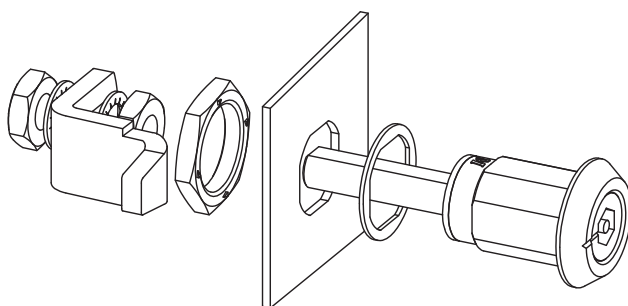

040

КОМПРЕССИОННЫЙ ЗАМОК

НОВИНКА

IP 65

LH/RH

RoHS

- Применяется в условиях повышенной вибрации, обеспечивает улучшенную герметизацию
- Замок прижимает ригель до 6мм
- Регулируемая высота ригеля от 10 до 85 мм
- Так же способствует снижению шума
- Более 10-ти версий сердцевин
- Три типоразмера ригеля

Ригель	CC	CH	CL	H	
				min	max
1	01	0	33	41	58
2	02	14	33	27	72
3	03	27.5	33	13.5	85

060 A3

ФИКСАТОР ДЛЯ ЗАМКА

- Заказывается отдельно

МАТЕРИАЛ

Нержавеющая сталь (AISI 3.....)

КОД ПРОДУКТА