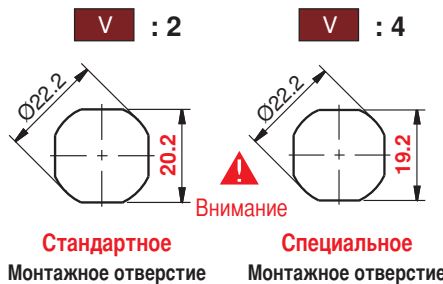

040

КОМПРЕССИОННЫЙ ЗАМОК

НОВИНКА

IP 65

LH/RH

RoHS

- Применяется в условиях повышенной вибрации, обеспечивает улучшенную герметизацию
- Замок прижимает ригель до 6мм
- Регулируемая высота ригеля от 10 до 85 мм
- Так же способствует снижению шума
- Более 10-ти версий сердцевин
- Три типоразмера ригеля

Ригель	CC	CH	CL	H	
				min	max
1	01	0	33	41	58
2	02	14	33	27	72
3	03	27.5	33	13.5	85

060 A3

ФИКСАТОР ДЛЯ ЗАМКА

- Заказывается отдельно

МАТЕРИАЛ

Нержавеющая сталь (AISI 3.....)

КОД ПРОДУКТА