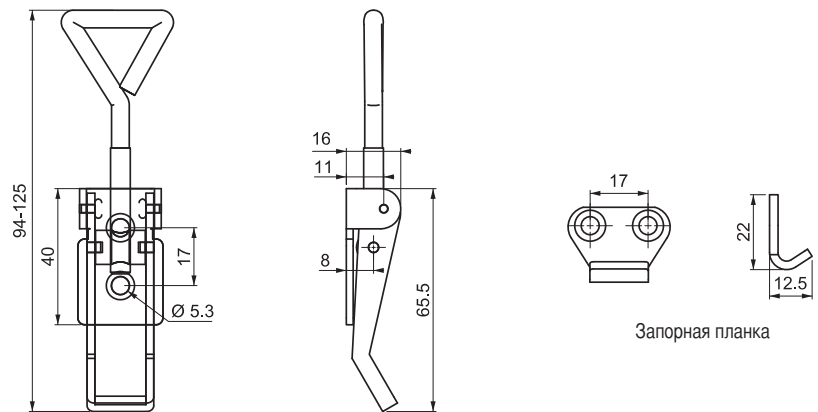

ЗАМОК ЗАЩЕЛКА ДЛЯ ЯЩИКА

340.00.135

НОВИНКА

- Регулировка до 20мм
- Возможность блокировки навесным замком

МАТЕРИАЛЫ

Сталь

Покрытие: Цинк

ЗАМОК ЗАЩЕЛКА ДЛЯ ЯЩИКА

340.00.133

НОВИНКА

- Корабельные и инструментальные ящики, контейнеры, шкафы

МАТЕРИАЛЫ

Сталь

Покрытие: Цинк

ЗАМОК ЗАЩЕЛКА ДЛЯ ЯЩИКА

340.00.131

НОВИНКА