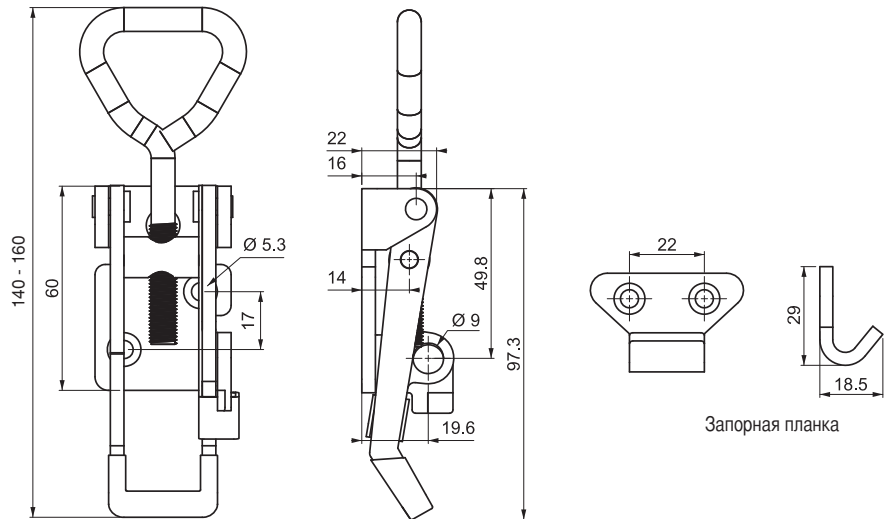

## ЗАМОК ЗАЩЕЛКА ДЛЯ ЯЩИКА

340.00.135

НОВИНКА

- Регулировка до 20мм
- Возможность блокировки навесным замком