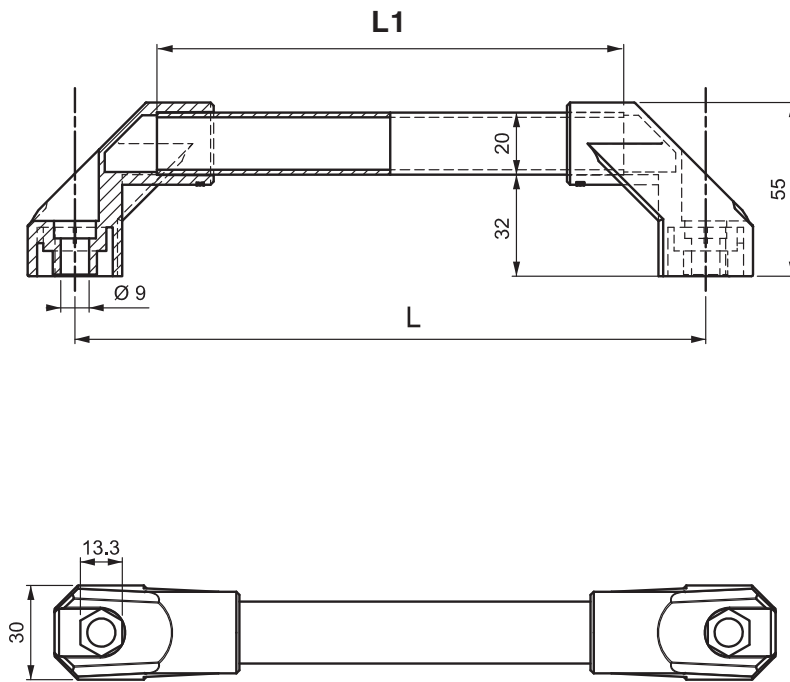

087

РУЧКА ДВЕРНАЯ

- Матовое анодирование ручки
- Для заказа других цветов и размеров, обратитесь в "Mesan"

СФЕРА ПРИМЕНЕНИЯ

Панели и двери оборудования

МАТЕРИАЛЫ

Прикручиваемая часть : Полиамид PA 6 GFR 30

Ручка : Алюминий

| L 1 мм | L мм |
|--------|------|
| 148 | 200 |
| 248 | 300 |
| 348 | 400 |
| 448 | 500 |

35002002

ОСНОВАНИЕ РУЧКИ

КОД ПРОДУКТА

087 - L

КОД ГРУППЫ

ДЛИНА