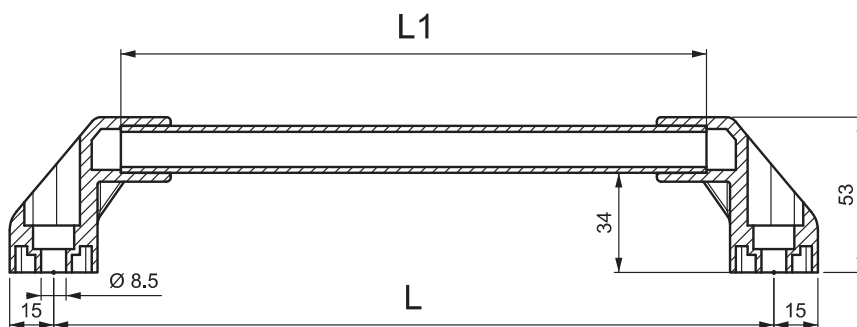

РУЧКА ДВЕРНАЯ

287

НОВИНКА

- Эргономичная форма ручки, по срезу - эллипс
- Анодированный алюминий
- Для заказа других размеров и цвета, обратитесь в "MESAN"

СФЕРА ПРИМЕНЕНИЯ

Панели и дверцы оборудования

МАТЕРИАЛЫ

Прикручиваемая часть :

Полиамид DIN-EN ISO 1043-1 PA 6 GFR 30

Ручка : Алюминий

Эллиптическая форма

L 1 мм	L мм
154	200
254	300
354	400
454	500

КОД ПРОДУКТА

287 - L

КОД ГРУППЫ ДЛИНА