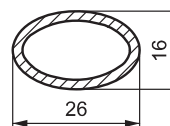

РУЧКА ДВЕРНАЯ

287

НОВИНКА

- Эргономичная форма ручки, по срезу - эллипс
- Анодированный алюминий
- Для заказа других размеров и цвета, обратитесь в "MESAN"

СФЕРА ПРИМЕНЕНИЯ

Панели и дверцы оборудования

МАТЕРИАЛЫ

Прикручиваемая часть :

Полиамид DIN-EN ISO 1043-1 PA 6 GFR 30

Ручка : Алюминий

Эллиптическая форма

L 1 мм	L мм
154	200
254	300
354	400
454	500

КОД ПРОДУКТА

287 - L

КОД ГРУППЫ ДЛИНА