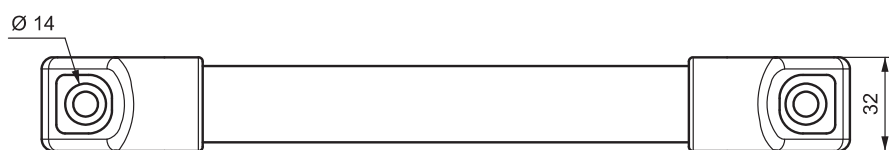

РУЧКА ДВЕРНАЯ

287

НОВИНКА

- Эргономичная форма ручки, по срезу - эллипс
- Анодированный алюминий
- Для заказа других размеров и цвета, обратитесь в "MESAN"

СФЕРА ПРИМЕНЕНИЯ

Панели и дверцы оборудования

МАТЕРИАЛЫ

Прикручиваемая часть :

Полиамид DIN-EN ISO 1043-1 PA 6 GFR 30

Ручка : Алюминий

Эллиптическая форма

L 1 мм	L мм
154	200
254	300
354	400
454	500

КОД ПРОДУКТА

287 - L

КОД ГРУППЫ ДЛИНА