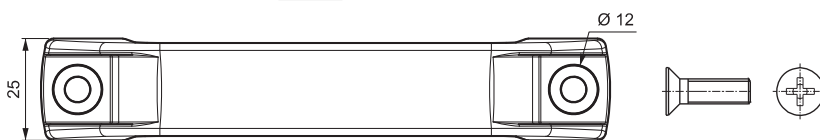

086

РУЧКА ДВЕРНАЯ

- Два вида крепёжных элементов

СФЕРА ПРИМЕНЕНИЯ

Панели и двери оборудования

V : 1

V : 2

КОД ПРОДУКТА