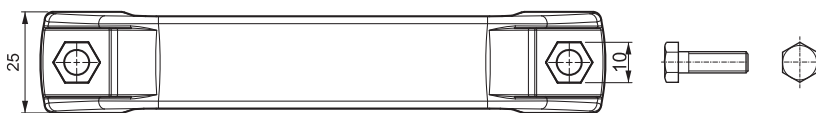

086

РУЧКА ДВЕРНАЯ

- Два вида крепёжных элементов

СФЕРА ПРИМЕНЕНИЯ

Панели и двери оборудования

V : 1

V : 2

КОД ПРОДУКТА