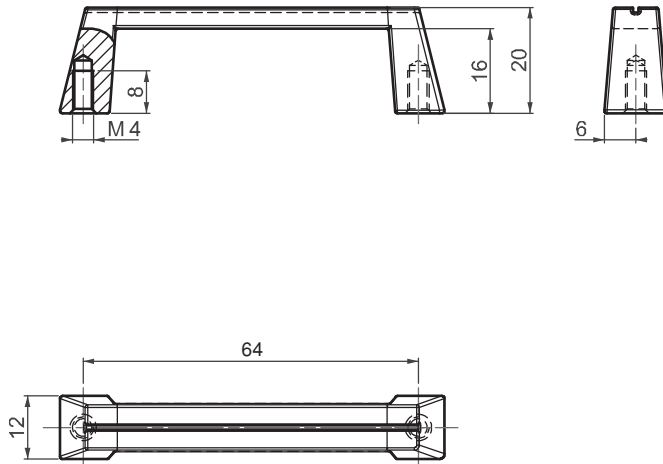

085

РУЧКА ДЛЯ ВЫДВИЖНЫХ ЯЩИКОВ

- Стильная ручка для дверей и выдвижных ящиков

СФЕРА ПРИМЕНЕНИЯ

Деревянная и металлическая мебель

МАТЕРИАЛЫ

ЦАМ DIN-EN 1774-ZnAl4Cu1

ПОКРЫТИЕ

Хром, черная покраска

КОД ПРОДУКТА

МАТЕРИАЛ	M	ПОКРЫТИЕ	F
Сплав ЦАМ	1	Хром	1
		Черный цвет	2