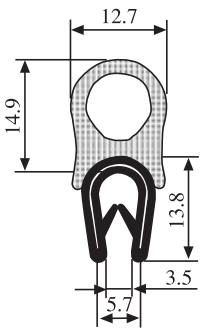

Толщина
1.5-5.0 mm

340.09.804

Материал: ПВХ / Резина Цвет: Черный/Желтый Упаковка (м): 2X50=100

Толщина
1.0-4.0 mm

340.09.805

Материал: ПВХ / Резина Цвет: Черный Упаковка (м): 2X50=100

Толщина
1.0-4.0 mm

340.09.806

Материал: ПВХ / Резина Цвет: Черный Упаковка (м): 50

Толщина
1.0-4.0 mm

340.09.810

Материал: ПВХ / Резина Цвет: Черный Упаковка (м): 100