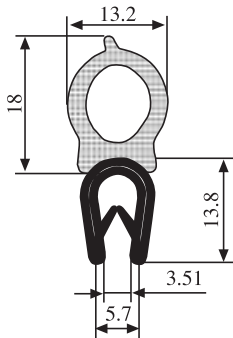

Толщина
1.5-5.0 mm

340.09.804

Материал: ПВХ / Резина Цвет: Черный/Желтый Упаковка (м): 2X50=100

Толщина
1.0-4.0 mm

340.09.805

Материал: ПВХ / Резина Цвет: Черный Упаковка (м): 2X50=100

Толщина
1.0-4.0 mm

340.09.806

Материал: ПВХ / Резина Цвет: Черный Упаковка (м): 50

Толщина
1.0-4.0 mm

340.09.810

Материал: ПВХ / Резина Цвет: Черный Упаковка (м): 100