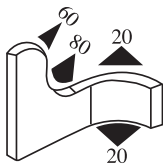

Толщина
1.5-5.0 mm

340.09.804

Материал: ПВХ / Резина Цвет: Черный/Желтый Упаковка (м): 2X50=100

Толщина
1.0-4.0 mm

340.09.805

Материал: ПВХ / Резина Цвет: Черный Упаковка (м): 2X50=100

Толщина
1.0-4.0 mm

340.09.806

Материал: ПВХ / Резина Цвет: Черный Упаковка (м): 50

Толщина
1.0-4.0 mm

340.09.810

Материал: ПВХ / Резина Цвет: Черный Упаковка (м): 100