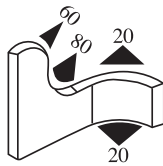

Толщина
1.5-5.0 mm

340.09.804

Материал: ПВХ / Резина Цвет: Черный/Желтый Упаковка (м): 2X50=100

Толщина
1.0-4.0 mm

340.09.805

Материал: ПВХ / Резина Цвет: Черный Упаковка (м): 2X50=100

Толщина
1.0-4.0 mm

340.09.806

Материал: ПВХ / Резина Цвет: Черный Упаковка (м): 50

Толщина
1.0-4.0 mm

340.09.810

Материал: ПВХ / Резина Цвет: Черный Упаковка (м): 100