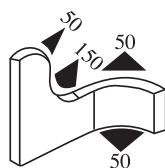

Толщина
1.5-5.0 mm

340.09.804

Материал: ПВХ / Резина Цвет: Черный/Желтый Упаковка (м): 2X50=100

Толщина
1.0-4.0 mm

340.09.805

Материал: ПВХ / Резина Цвет: Черный Упаковка (м): 2X50=100

Толщина
1.0-4.0 mm

340.09.806

Материал: ПВХ / Резина Цвет: Черный Упаковка (м): 50

Толщина
1.0-4.0 mm

340.09.810

Материал: ПВХ / Резина Цвет: Черный Упаковка (м): 100