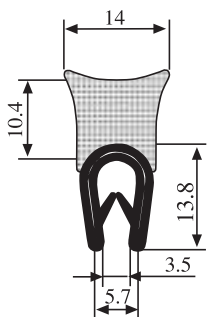

Толщина
1.5-5.0 mm

340.09.804

Материал: ПВХ / Резина Цвет: Черный/Желтый Упаковка (м): 2X50=100

Толщина
1.0-4.0 mm

340.09.805

Материал: ПВХ / Резина Цвет: Черный Упаковка (м): 2X50=100

Толщина
1.0-4.0 mm

340.09.806

Материал: ПВХ / Резина Цвет: Черный Упаковка (м): 50

Толщина
1.0-4.0 mm

340.09.810

Материал: ПВХ / Резина Цвет: Черный Упаковка (м): 100