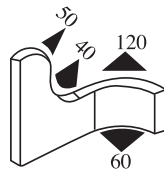

1.0-2.0 mm

340.09.701

Материал: ПВХ / Резина Цвет: Черный Упаковка (м): 2X50=100

Толщина
1.0-3.5 mm

340.09.705

Материал: ПВХ / Резина Цвет: Черный/Красный Упаковка (м): 50

Толщина
1.0-3.5 mm

340.09.707

Материал: ПВХ / Резина Цвет: Черный/Красный Упаковка (м): 50

Толщина
1.0-3.5 mm

340.09.712

Материал: ПВХ / Резина Цвет: Черный/Красный Упаковка (м): 50