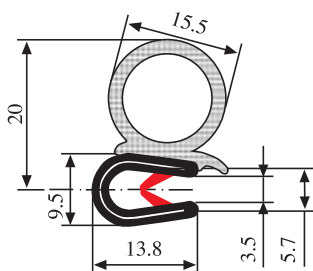

1.0-2.0 mm

340.09.701

Материал: ПВХ / Резина Цвет: Черный Упаковка (м): 2X50=100

Толщина
1.0-3.5 mm

340.09.705

Материал: ПВХ / Резина Цвет: Черный/Красный Упаковка (м): 50

Толщина
1.0-3.5 mm

340.09.707

Материал: ПВХ / Резина Цвет: Черный/Красный Упаковка (м): 50

Толщина
1.0-3.5 mm

340.09.712

Материал: ПВХ / Резина Цвет: Черный/Красный Упаковка (м): 50