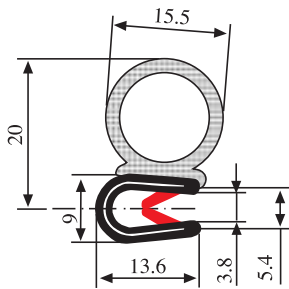

1.0-2.0 mm

340.09.701

Материал: ПВХ / Резина Цвет: Черный Упаковка (м): 2X50=100

Толщина
1.0-3.5 mm

340.09.705

Материал: ПВХ / Резина Цвет: Черный/Красный Упаковка (м): 50

Толщина
1.0-3.5 mm

340.09.707

Материал: ПВХ / Резина Цвет: Черный/Красный Упаковка (м): 50

Толщина
1.0-3.5 mm

340.09.712

Материал: ПВХ / Резина Цвет: Черный/Красный Упаковка (м): 50