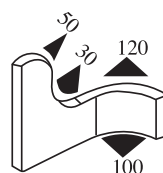

1.0-2.0 mm

340.09.701

Материал: ПВХ / Резина Цвет: Черный Упаковка (м): 2X50=100

Толщина
1.0-3.5 mm

340.09.705

Материал: ПВХ / Резина Цвет: Черный/Красный Упаковка (м): 50

Толщина
1.0-3.5 mm

340.09.707

Материал: ПВХ / Резина Цвет: Черный/Красный Упаковка (м): 50

Толщина
1.0-3.5 mm

340.09.712

Материал: ПВХ / Резина Цвет: Черный/Красный Упаковка (м): 50