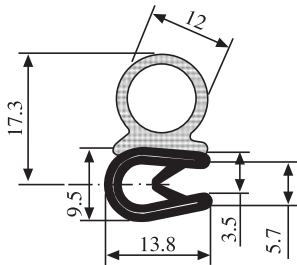

1.0-2.0 mm

340.09.701

Материал: ПВХ / Резина Цвет: Черный Упаковка (м): 2X50=100

Толщина
1.0-3.5 mm

340.09.705

Материал: ПВХ / Резина Цвет: Черный/Красный Упаковка (м): 50

Толщина
1.0-3.5 mm

340.09.707

Материал: ПВХ / Резина Цвет: Черный/Красный Упаковка (м): 50

Толщина
1.0-3.5 mm

340.09.712

Материал: ПВХ / Резина Цвет: Черный/Красный Упаковка (м): 50