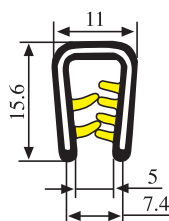

340.09.538

Толщина
1.0-4.0 mm

Материал	ПВХ	Цвет:	Черный/Желтый	Упаковка (м) :	50
----------	-----	-------	---------------	----------------	----

340.09.540

Толщина
1.5-4.5 mm

Материал	ПВХ	Цвет:	Черный/Желтый	Упаковка (м) :	50
----------	-----	-------	---------------	----------------	----