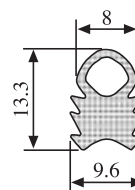

Материал	Резина	Цвет:	Черный	Упаковка (м) :	50