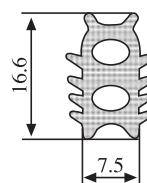

340.09.538

Толщина
1.0-4.0 mm

Материал	ПВХ	Цвет:	Черный/Желтый	Упаковка (м) :	50
----------	-----	-------	---------------	----------------	----

340.09.540

Толщина
1.5-4.5 mm

Материал	ПВХ	Цвет:	Черный/Желтый	Упаковка (м) :	50
----------	-----	-------	---------------	----------------	----

340.09.678

Материал	Резина	Цвет:	Черный	Упаковка (м) :	100
----------	--------	-------	--------	----------------	-----

340.09.679

Материал	Резина	Цвет:	Черный	Упаковка (м) :	50
----------	--------	-------	--------	----------------	----