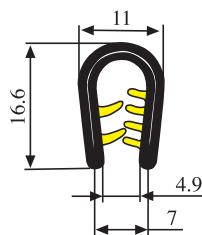

340.09.538

Толщина
1.0-4.0 mm

Материал	ПВХ	Цвет:	Черный/Желтый	Упаковка (м) :	50
----------	-----	-------	---------------	----------------	----

340.09.540

Толщина
1.5-4.5 mm

Материал	ПВХ	Цвет:	Черный/Желтый	Упаковка (м) :	50
----------	-----	-------	---------------	----------------	----

340.09.678

Материал	Резина	Цвет:	Черный	Упаковка (м) :	100
----------	--------	-------	--------	----------------	-----

340.09.679

Материал	Резина	Цвет:	Черный	Упаковка (м) :	50
----------	--------	-------	--------	----------------	----