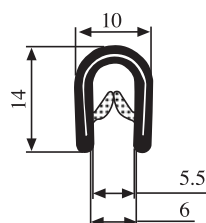

340.09.502

Толщина
1.0-2.0 mm

Материал	ПВХ	Цвет:	Черный	Упаковка (м) :	100
----------	-----	-------	--------	----------------	-----

340.09.504

Толщина
1.0-2.0 mm

Материал	ПВХ	Цвет:	Черный	Упаковка (м) :	100
----------	-----	-------	--------	----------------	-----

340.09.516

Толщина
1.0-4.0 mm

Материал	ПВХ	Цвет:	Черный	Упаковка (м) :	50
----------	-----	-------	--------	----------------	----

340.09.517

Толщина
1.0-3.5 mm

Материал	ПВХ	Цвет:	Черный/Красный	Упаковка (м) :	100
----------	-----	-------	----------------	----------------	-----