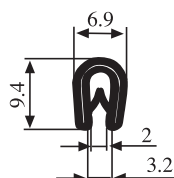

340.09.502

Толщина
1.0-2.0 mm

Материал	ПВХ	Цвет:	Черный	Упаковка (м) :	100
----------	-----	-------	--------	----------------	-----

340.09.504

Толщина
1.0-2.0 mm

Материал	ПВХ	Цвет:	Черный	Упаковка (м) :	100
----------	-----	-------	--------	----------------	-----

340.09.516

Толщина
1.0-4.0 mm

Материал	ПВХ	Цвет:	Черный	Упаковка (м) :	50
----------	-----	-------	--------	----------------	----

340.09.517

Толщина
1.0-3.5 mm

Материал	ПВХ	Цвет:	Черный/Красный	Упаковка (м) :	100
----------	-----	-------	----------------	----------------	-----