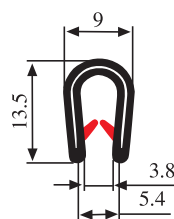

340.09.516

Толщина
1.0-4.0 mm

Материал	ПВХ	Цвет:	Черный	Упаковка (м) :	50
----------	-----	-------	--------	----------------	----

340.09.517

Толщина
1.0-3.5 mm

Материал	ПВХ	Цвет:	Черный/Красный	Упаковка (м) :	100
----------	-----	-------	----------------	----------------	-----