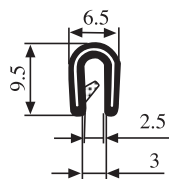

340.09.502

Толщина
1.0-2.0 mm

Материал	ПВХ	Цвет:	Черный	Упаковка (м) :	100
----------	-----	-------	--------	----------------	-----

340.09.504

Толщина
1.0-2.0 mm

Материал	ПВХ	Цвет:	Черный	Упаковка (м) :	100
----------	-----	-------	--------	----------------	-----

340.09.516

Толщина
1.0-4.0 mm

Материал	ПВХ	Цвет:	Черный	Упаковка (м) :	50
----------	-----	-------	--------	----------------	----

340.09.517

Толщина
1.0-3.5 mm

Материал	ПВХ	Цвет:	Черный/Красный	Упаковка (м) :	100
----------	-----	-------	----------------	----------------	-----