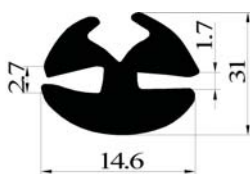

340.09.380

340.09.383

Материал	Резина	Цвет:	Черный	Упаковка (м) :	100

340.09.381

340.09.383

Материал	Резина	Цвет:	Черный	Упаковка (м) :	50

340.09.385

340.09.611

Материал	Резина	Цвет:	Черный	Упаковка (м) :	50

340.09.382

340.09.384

Материал	Резина	Цвет:	Черный	Упаковка (м) :	50