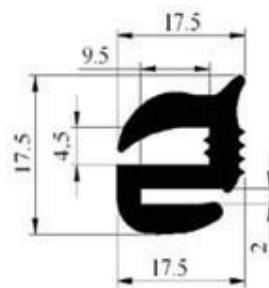

Материал	Резина	Цвет:	Черный	Упаковка (м) :	50