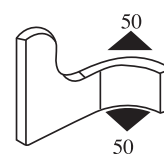

340.09.206

Толщина
2.0-4.0 mm

Материал	Резина	Цвет:	Черный	Упаковка (м) :	50
----------	--------	-------	--------	----------------	----

340.09.210

Толщина
1.5-3.0 mm

Материал	Резина	Цвет:	Черный	Упаковка (м) :	50
----------	--------	-------	--------	----------------	----

340.09.419

Материал	Резина	Цвет:	Черный	Упаковка (м) :	50
----------	--------	-------	--------	----------------	----