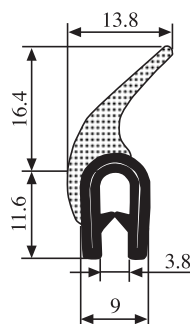

340.09.206

Толщина
2.0-4.0 mm

Материал	Резина	Цвет:	Черный	Упаковка (м) :	50
----------	--------	-------	--------	----------------	----

340.09.210

Толщина
1.5-3.0 mm

Материал	Резина	Цвет:	Черный	Упаковка (м) :	50
----------	--------	-------	--------	----------------	----

340.09.419

Материал	Резина	Цвет:	Черный	Упаковка (м) :	50
----------	--------	-------	--------	----------------	----