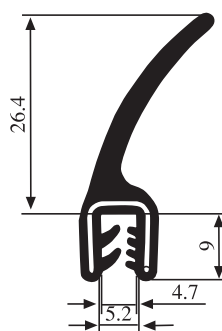

340.09.206

Толщина
2.0-4.0 mm

Материал	Резина	Цвет:	Черный	Упаковка (м) :	50
----------	--------	-------	--------	----------------	----

340.09.210

Толщина
1.5-3.0 mm

Материал	Резина	Цвет:	Черный	Упаковка (м) :	50
----------	--------	-------	--------	----------------	----

340.09.419

Материал	Резина	Цвет:	Черный	Упаковка (м) :	50
----------	--------	-------	--------	----------------	----