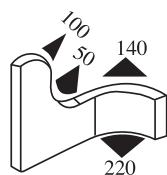

Толщина  
1.0-3.5 mm

340.09.124

Old. Ref.

1422

Материал	Резина	Цвет:	Черный	Упаковка (м) :	50
----------	--------	-------	--------	----------------	----

Толщина  
2.0-4.0 mm

340.09.202

Материал	Резина	Цвет:	Черный	Упаковка (м) :	50
----------	--------	-------	--------	----------------	----

Толщина  
1.0-3.5 mm

340.09.203

Материал	Резина	Цвет:	Черный	Упаковка (м) :	50
----------	--------	-------	--------	----------------	----

Толщина  
2.0-4.0 mm

340.09.205

Материал	Резина	Цвет:	Черный	Упаковка (м) :	50
----------	--------	-------	--------	----------------	----