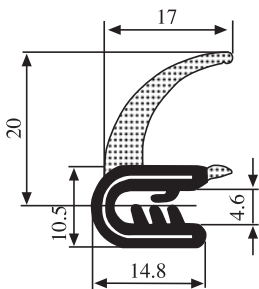

Толщина  
1.0-3.5 mm

340.09.124

Old. Ref.

1422

Материал	Резина	Цвет:	Черный	Упаковка (м) :	50
----------	--------	-------	--------	----------------	----

Толщина  
2.0-4.0 mm

340.09.202

Материал	Резина	Цвет:	Черный	Упаковка (м) :	50
----------	--------	-------	--------	----------------	----

Толщина  
1.0-3.5 mm

340.09.203

Материал	Резина	Цвет:	Черный	Упаковка (м) :	50
----------	--------	-------	--------	----------------	----

Толщина  
2.0-4.0 mm

340.09.205

Материал	Резина	Цвет:	Черный	Упаковка (м) :	50
----------	--------	-------	--------	----------------	----