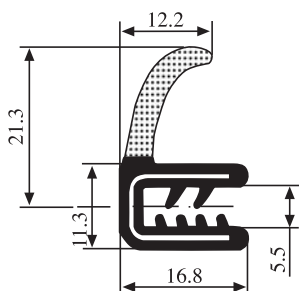

Толщина  
1.0-3.5 mm

340.09.124

Old. Ref.

1422

Материал	Резина	Цвет:	Черный	Упаковка (м) :	50
----------	--------	-------	--------	----------------	----

Толщина  
2.0-4.0 mm

340.09.202

Материал	Резина	Цвет:	Черный	Упаковка (м) :	50
----------	--------	-------	--------	----------------	----

Толщина  
1.0-3.5 mm

340.09.203

Материал	Резина	Цвет:	Черный	Упаковка (м) :	50
----------	--------	-------	--------	----------------	----

Толщина  
2.0-4.0 mm

340.09.205

Материал	Резина	Цвет:	Черный	Упаковка (м) :	50
----------	--------	-------	--------	----------------	----