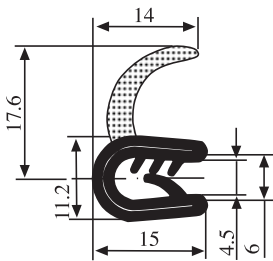

Толщина  
1.0-3.5 mm

340.09.124

Old. Ref.

1422

Материал	Резина	Цвет:	Черный	Упаковка (м) :	50
----------	--------	-------	--------	----------------	----

Толщина  
2.0-4.0 mm

340.09.202

Материал	Резина	Цвет:	Черный	Упаковка (м) :	50
----------	--------	-------	--------	----------------	----

Толщина  
1.0-3.5 mm

340.09.203

Материал	Резина	Цвет:	Черный	Упаковка (м) :	50
----------	--------	-------	--------	----------------	----

Толщина  
2.0-4.0 mm

340.09.205

Материал	Резина	Цвет:	Черный	Упаковка (м) :	50
----------	--------	-------	--------	----------------	----