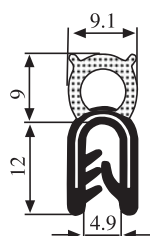

340.09.104

Толщина
1.0-3.0 mm

Материал	Резина	Цвет:	Черный	Упаковка (м) :	100
----------	--------	-------	--------	----------------	-----

340.09.105

Толщина
1.0-3.5 mm

Материал	Резина	Цвет:	Черный	Упаковка (м) :	100
----------	--------	-------	--------	----------------	-----

340.09.107

Толщина
1.0-3.5 mm

Материал	Резина	Цвет:	Черный	Упаковка (м) :	2X50=100
----------	--------	-------	--------	----------------	----------

340.09.109

Толщина
1.0-3.5 mm

Материал	Резина	Цвет:	Черный	Упаковка (м) :	100
----------	--------	-------	--------	----------------	-----