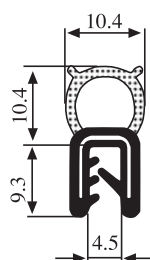

340.09.104

Толщина
1.0-3.0 mm

Материал	Резина	Цвет:	Черный	Упаковка (м) :	100
----------	--------	-------	--------	----------------	-----

340.09.105

Толщина
1.0-3.5 mm

Материал	Резина	Цвет:	Черный	Упаковка (м) :	100
----------	--------	-------	--------	----------------	-----

340.09.107

Толщина
1.0-3.5 mm

Материал	Резина	Цвет:	Черный	Упаковка (м) :	2X50=100
----------	--------	-------	--------	----------------	----------

340.09.109

Толщина
1.0-3.5 mm

Материал	Резина	Цвет:	Черный	Упаковка (м) :	100
----------	--------	-------	--------	----------------	-----