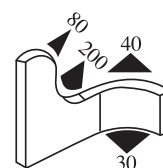

340.09.107

Толщина
1.0-3.5 mm

Материал	Резина	Цвет:	Черный	Упаковка (м) :	2X50=100
----------	--------	-------	--------	----------------	----------

340.09.109

Толщина
1.0-3.5 mm

Материал	Резина	Цвет:	Черный	Упаковка (м) :	100
----------	--------	-------	--------	----------------	-----