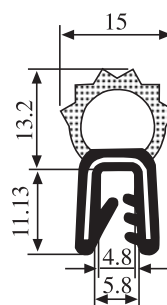

340.09.104

Толщина
1.0-3.0 mm

Материал	Резина	Цвет:	Черный	Упаковка (м) :	100
----------	--------	-------	--------	----------------	-----

340.09.105

Толщина
1.0-3.5 mm

Материал	Резина	Цвет:	Черный	Упаковка (м) :	100
----------	--------	-------	--------	----------------	-----

340.09.107

Толщина
1.0-3.5 mm

Материал	Резина	Цвет:	Черный	Упаковка (м) :	2X50=100
----------	--------	-------	--------	----------------	----------

340.09.109

Толщина
1.0-3.5 mm

Материал	Резина	Цвет:	Черный	Упаковка (м) :	100
----------	--------	-------	--------	----------------	-----