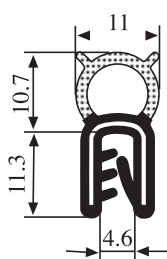

340.09.104

Толщина
1.0-3.0 mm

Материал	Резина	Цвет:	Черный	Упаковка (м) :	100
----------	--------	-------	--------	----------------	-----

340.09.105

Толщина
1.0-3.5 mm

Материал	Резина	Цвет:	Черный	Упаковка (м) :	100
----------	--------	-------	--------	----------------	-----

340.09.107

Толщина
1.0-3.5 mm

Материал	Резина	Цвет:	Черный	Упаковка (м) :	2X50=100
----------	--------	-------	--------	----------------	----------

340.09.109

Толщина
1.0-3.5 mm

Материал	Резина	Цвет:	Черный	Упаковка (м) :	100
----------	--------	-------	--------	----------------	-----