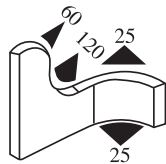

Толщина  
1.5-3.5 mm

340.09.030

Материал	Резина	Цвет:	Черный	Упаковка (м) :	50
----------	--------	-------	--------	----------------	----

Толщина  
1.0-3.0 mm

340.09.101

Материал	Резина	Цвет:	Черный	Упаковка (м) :	100
----------	--------	-------	--------	----------------	-----

Толщина  
1.0-2.0 mm

340.09.102

Материал	Резина	Цвет:	Черный	Упаковка (м) :	100
----------	--------	-------	--------	----------------	-----

Толщина  
1.0-2.0 mm

340.09.103

Материал	Резина	Цвет:	Черный	Упаковка (м) :	100
----------	--------	-------	--------	----------------	-----