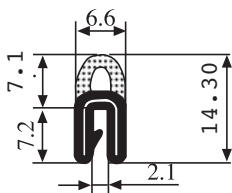

Толщина  
1.5-3.5 mm

340.09.030

Материал	Резина	Цвет:	Черный	Упаковка (м) :	50
----------	--------	-------	--------	----------------	----

Толщина  
1.0-3.0 mm

340.09.101

Материал	Резина	Цвет:	Черный	Упаковка (м) :	100
----------	--------	-------	--------	----------------	-----

Толщина  
1.0-2.0 mm

340.09.102

Материал	Резина	Цвет:	Черный	Упаковка (м) :	100
----------	--------	-------	--------	----------------	-----

Толщина  
1.0-2.0 mm

340.09.103

Материал	Резина	Цвет:	Черный	Упаковка (м) :	100
----------	--------	-------	--------	----------------	-----