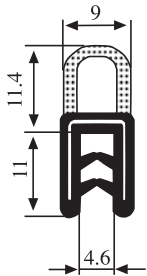

Толщина  
1.5-3.5 mm

340.09.030

Материал	Резина	Цвет:	Черный	Упаковка (м) :	50
----------	--------	-------	--------	----------------	----

Толщина  
1.0-3.0 mm

340.09.101

Материал	Резина	Цвет:	Черный	Упаковка (м) :	100
----------	--------	-------	--------	----------------	-----

Толщина  
1.0-2.0 mm

340.09.102

Материал	Резина	Цвет:	Черный	Упаковка (м) :	100
----------	--------	-------	--------	----------------	-----

Толщина  
1.0-2.0 mm

340.09.103

Материал	Резина	Цвет:	Черный	Упаковка (м) :	100
----------	--------	-------	--------	----------------	-----