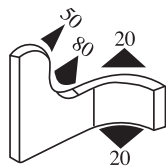

Толщина  
1.5-3.5 mm

340.09.030

Материал	Резина	Цвет:	Черный	Упаковка (м) :	50
----------	--------	-------	--------	----------------	----

Толщина  
1.0-3.0 mm

340.09.101

Материал	Резина	Цвет:	Черный	Упаковка (м) :	100
----------	--------	-------	--------	----------------	-----

Толщина  
1.0-2.0 mm

340.09.102

Материал	Резина	Цвет:	Черный	Упаковка (м) :	100
----------	--------	-------	--------	----------------	-----

Толщина  
1.0-2.0 mm

340.09.103

Материал	Резина	Цвет:	Черный	Упаковка (м) :	100
----------	--------	-------	--------	----------------	-----