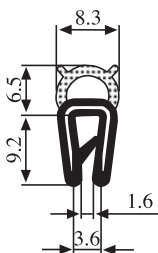

Толщина  
1.5-3.5 mm

340.09.030

Материал	Резина	Цвет:	Черный	Упаковка (м) :	50
----------	--------	-------	--------	----------------	----

Толщина  
1.0-3.0 mm

340.09.101

Материал	Резина	Цвет:	Черный	Упаковка (м) :	100
----------	--------	-------	--------	----------------	-----

Толщина  
1.0-2.0 mm

340.09.102

Материал	Резина	Цвет:	Черный	Упаковка (м) :	100
----------	--------	-------	--------	----------------	-----

Толщина  
1.0-2.0 mm

340.09.103

Материал	Резина	Цвет:	Черный	Упаковка (м) :	100
----------	--------	-------	--------	----------------	-----