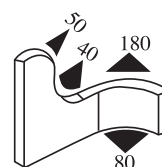

340.09.001

Толщина
1.0-2.0 mm

Материал	Резина	Цвет:	Черный	Упаковка (м) :	100
----------	--------	-------	--------	----------------	-----

340.09.002

Толщина
1.0-3.0 mm

Материал	Резина	Цвет:	Черный	Упаковка (м) :	100
----------	--------	-------	--------	----------------	-----

340.09.003

Толщина
1.0-2.5 mm

Материал	Резина	Цвет:	Черный	Упаковка (м) :	100
----------	--------	-------	--------	----------------	-----

340.09.004

Толщина
1.0-2.0 mm

Материал	Резина	Цвет:	Черный	Упаковка (м) :	100
----------	--------	-------	--------	----------------	-----