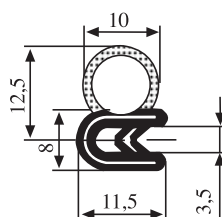

340.09.003

Толщина
1.0-2.5 mm

Материал	Резина	Цвет:	Черный	Упаковка (м) :	100
----------	--------	-------	--------	----------------	-----

340.09.004

Толщина
1.0-2.0 mm

Материал	Резина	Цвет:	Черный	Упаковка (м) :	100
----------	--------	-------	--------	----------------	-----