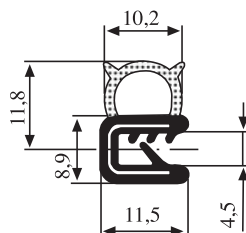

340.09.001

Толщина
1.0-2.0 mm

Материал	Резина	Цвет:	Черный	Упаковка (м) :	100
----------	--------	-------	--------	----------------	-----

340.09.002

Толщина
1.0-3.0 mm

Материал	Резина	Цвет:	Черный	Упаковка (м) :	100
----------	--------	-------	--------	----------------	-----

340.09.003

Толщина
1.0-2.5 mm

Материал	Резина	Цвет:	Черный	Упаковка (м) :	100
----------	--------	-------	--------	----------------	-----

340.09.004

Толщина
1.0-2.0 mm

Материал	Резина	Цвет:	Черный	Упаковка (м) :	100
----------	--------	-------	--------	----------------	-----