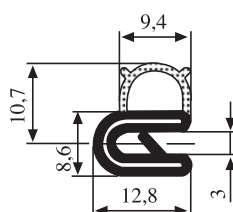

340.09.001

Толщина
1.0-2.0 mm

Материал	Резина	Цвет:	Черный	Упаковка (м) :	100
----------	--------	-------	--------	----------------	-----

340.09.002

Толщина
1.0-3.0 mm

Материал	Резина	Цвет:	Черный	Упаковка (м) :	100
----------	--------	-------	--------	----------------	-----

340.09.003

Толщина
1.0-2.5 mm

Материал	Резина	Цвет:	Черный	Упаковка (м) :	100
----------	--------	-------	--------	----------------	-----

340.09.004

Толщина
1.0-2.0 mm

Материал	Резина	Цвет:	Черный	Упаковка (м) :	100
----------	--------	-------	--------	----------------	-----