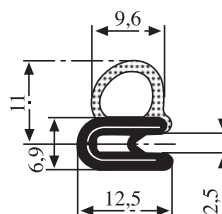

340.09.001

Толщина
1.0-2.0 mm

Материал	Резина	Цвет:	Черный	Упаковка (м) :	100
----------	--------	-------	--------	----------------	-----

340.09.002

Толщина
1.0-3.0 mm

Материал	Резина	Цвет:	Черный	Упаковка (м) :	100
----------	--------	-------	--------	----------------	-----

340.09.003

Толщина
1.0-2.5 mm

Материал	Резина	Цвет:	Черный	Упаковка (м) :	100
----------	--------	-------	--------	----------------	-----

340.09.004

Толщина
1.0-2.0 mm

Материал	Резина	Цвет:	Черный	Упаковка (м) :	100
----------	--------	-------	--------	----------------	-----