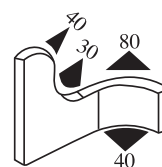

340.09.001

Толщина
1.0-2.0 mm

Материал	Резина	Цвет:	Черный	Упаковка (м) :	100
----------	--------	-------	--------	----------------	-----

340.09.002

Толщина
1.0-3.0 mm

Материал	Резина	Цвет:	Черный	Упаковка (м) :	100
----------	--------	-------	--------	----------------	-----

340.09.003

Толщина
1.0-2.5 mm

Материал	Резина	Цвет:	Черный	Упаковка (м) :	100
----------	--------	-------	--------	----------------	-----

340.09.004

Толщина
1.0-2.0 mm

Материал	Резина	Цвет:	Черный	Упаковка (м) :	100
----------	--------	-------	--------	----------------	-----