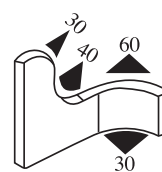

340.09.001

Толщина
1.0-2.0 mm

Материал	Резина	Цвет:	Черный	Упаковка (м) :	100
----------	--------	-------	--------	----------------	-----

340.09.002

Толщина
1.0-3.0 mm

Материал	Резина	Цвет:	Черный	Упаковка (м) :	100
----------	--------	-------	--------	----------------	-----

340.09.003

Толщина
1.0-2.5 mm

Материал	Резина	Цвет:	Черный	Упаковка (м) :	100
----------	--------	-------	--------	----------------	-----

340.09.004

Толщина
1.0-2.0 mm

Материал	Резина	Цвет:	Черный	Упаковка (м) :	100
----------	--------	-------	--------	----------------	-----