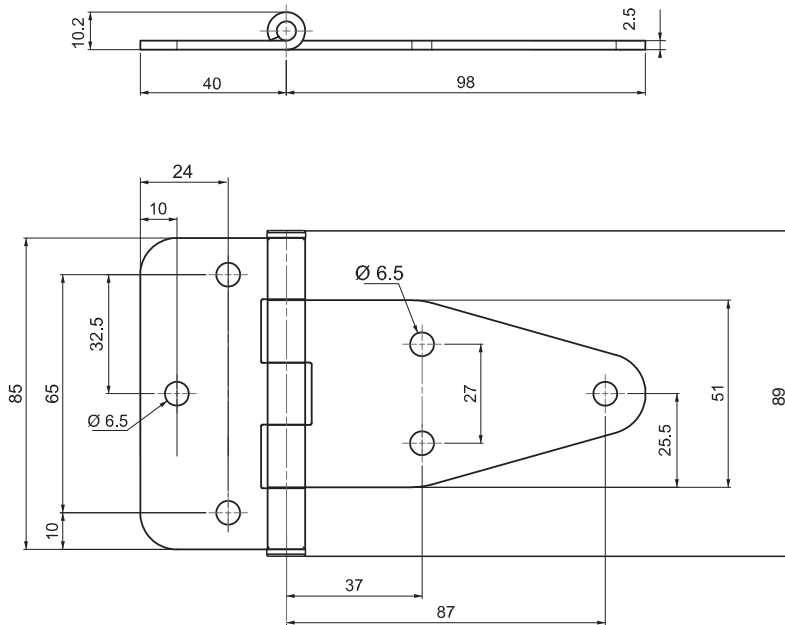

599

ЛИСТОВАЯ ПЕТЛЯ

LH/RH

- Используется для тяжёлых дверей, которые расположены внутри рамы
- Крепится при помощи болтов
- Угол открывания 180°

СФЕРА ПРИМЕНЕНИЯ

Электрошиты, металлические шкафы, внутренние двери и панели

МАТЕРИАЛЫ

Корпус : Сталь

Ось : Сталь

Угол разворота петли

КОД ПРОДУКТА

599 - 6 - F

КОД ГРУППЫ МАТЕРИАЛ ПОКРЫТИЕ

МАТЕРИАЛ	M	ПОКРЫТИЕ	F
Сталь	6	Цинк	3
		Черный цвет	2