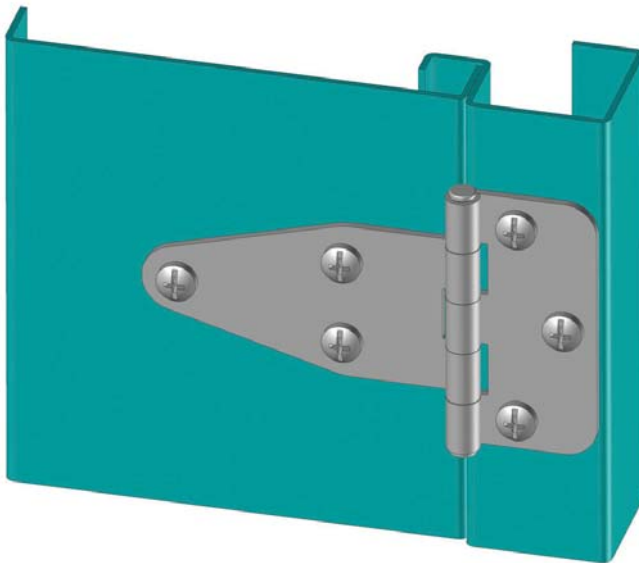

599

ЛИСТОВАЯ ПЕТЛЯ

LH/RH

- Используется для тяжёлых дверей, которые расположены внутри рамы
- Крепится при помощи болтов
- Угол открывания 180°

СФЕРА ПРИМЕНЕНИЯ

Электрошиты, металлические шкафы, внутренние двери и панели

МАТЕРИАЛЫ

Корпус : Сталь

Ось : Сталь

Угол разворота петли

КОД ПРОДУКТА

599 - 6 - F

КОД ГРУППЫ МАТЕРИАЛ ПОКРЫТИЕ

МАТЕРИАЛ	M	ПОКРЫТИЕ	F
Сталь	6	Цинк	3
		Черный цвет	2