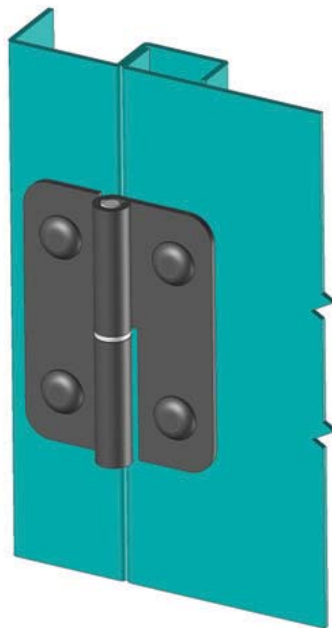

899

ЛИСТОВАЯ ПЕТЛЯ

НОВИНКА

LH

RH

- Высокая стойкость к коррозии
- ⌘ Левое и правое расположение дверей
- Угол открывания 180°

СФЕРА ПРИМЕНЕНИЯ

Генераторы, электрощиты, панели

МАТЕРИАЛЫ

Корпус : Сталь

Ось : Сталь

Угол разворота петли

КОД ПРОДУКТА

| МАТЕРИАЛ | M | ПОКРЫТИЕ | F |
|----------|---|-------------|---|
| Сталь | 6 | Цинк | 3 |
| | | Черный цвет | 2 |