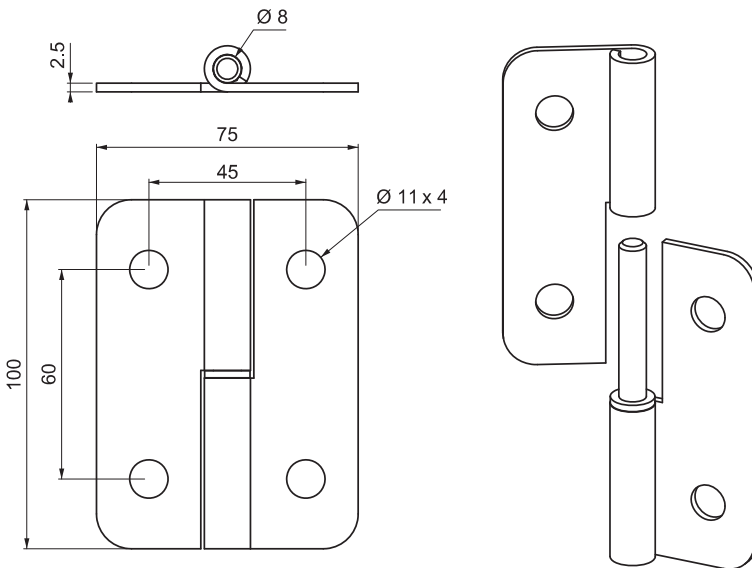

899

ЛИСТОВАЯ ПЕТЛЯ

НОВИНКА

LH

RH

- Высокая стойкость к коррозии
- ⌘ Левое и правое расположение дверей
- Угол открывания 180°

СФЕРА ПРИМЕНЕНИЯ

Генераторы, электрощиты, панели

МАТЕРИАЛЫ

Корпус : Сталь

Ось : Сталь

Угол разворота петли

КОД ПРОДУКТА

| МАТЕРИАЛ | M | ПОКРЫТИЕ | F |
|----------|---|-------------|---|
| Сталь | 6 | Цинк | 3 |
| | | Черный цвет | 2 |