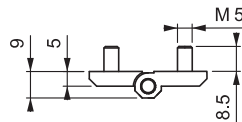

ЛИСТОВАЯ ПЕТЛЯ

299

LH/RH

V : 1

V : 2

V : 3

- Обычно используется для дверей, которые расположены внутри рамы
- Размер шпилек для 1 и 2 версии M5 * 8.5 мм
- Штифт из нержавеющей стали (AISI 304)
- Угол открывания 270°

СФЕРА ПРИМЕНЕНИЯ

Электрощиты, металлические шкафы, внутренние двери и панели

МАТЕРИАЛЫ

Корпус : ЦАМ DIN-EN 1774 - ZnAl4Cu1 или PA6 GFR 30

Ось : Нержавеющая сталь

Угол разворота петли

КОД ПРОДУКТА

299 - M - F - V