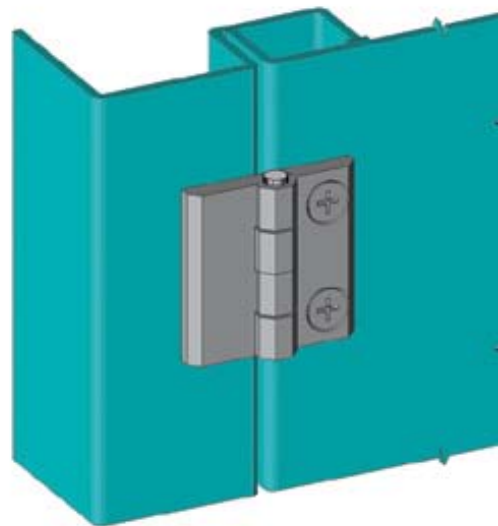

ЛИСТОВАЯ ПЕТЛЯ

299

LH/RH

V : 1

V : 2

V : 3

- Обычно используется для дверей, которые расположены внутри рамы
- Размер шпилек для 1 и 2 версии M5 * 8.5 мм
- Штифт из нержавеющей стали (AISI 304)
- Угол открывания 270°

СФЕРА ПРИМЕНЕНИЯ

Электрощиты, металлические шкафы, внутренние двери и панели

МАТЕРИАЛЫ

Корпус : ЦАМ DIN-EN 1774 - ZnAl4Cu1 или PA6 GFR 30

Ось : Нержавеющая сталь

Угол разворота петли

КОД ПРОДУКТА

299 - M - F - V