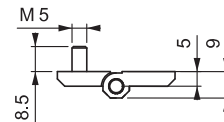

ЛИСТОВАЯ ПЕТЛЯ

299

LH/RH

V : 1

V : 2

V : 3

- Обычно используется для дверей, которые расположены внутри рамы
- Размер шпилек для 1 и 2 версии M5 * 8.5 мм
- Штифт из нержавеющей стали (AISI 304)
- Угол открывания 270°

СФЕРА ПРИМЕНЕНИЯ

Электрощиты, металлические шкафы, внутренние двери и панели

МАТЕРИАЛЫ

Корпус : ЦАМ DIN-EN 1774 - ZnAl4Cu1 или PA6 GFR 30

Ось : Нержавеющая сталь

Угол разворота петли

КОД ПРОДУКТА

299 - M - F - V