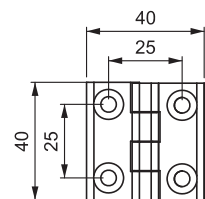

ЛИСТОВАЯ ПЕТЛЯ

299

LH/RH

V : 1

V : 2

V : 3

- Обычно используется для дверей, которые расположены внутри рамы
- Размер шпилек для 1 и 2 версии M5 * 8.5 мм
- Штифт из нержавеющей стали (AISI 304)
- Угол открывания 270°

СФЕРА ПРИМЕНЕНИЯ

Электрощиты, металлические шкафы, внутренние двери и панели

МАТЕРИАЛЫ

Корпус : ЦАМ DIN-EN 1774 - ZnAl4Cu1 или PA6 GFR 30

Ось : Нержавеющая сталь

Угол разворота петли

КОД ПРОДУКТА

299 - M - F - V