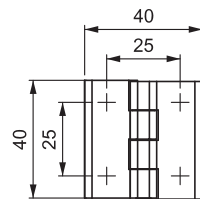

ЛИСТОВАЯ ПЕТЛЯ

299

LH/RH

V : 1

V : 2

V : 3

- Обычно используется для дверей, которые расположены внутри рамы
- Размер шпилек для 1 и 2 версии M5 * 8.5 мм
- Штифт из нержавеющей стали (AISI 304)
- Угол открывания 270°

СФЕРА ПРИМЕНЕНИЯ

Электрощиты, металлические шкафы, внутренние двери и панели

МАТЕРИАЛЫ

Корпус : ЦАМ DIN-EN 1774 - ZnAl4Cu1 или PA6 GFR 30

Ось : Нержавеющая сталь

Угол разворота петли

КОД ПРОДУКТА

299 - M - F - V