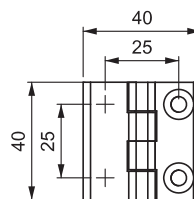

ЛИСТОВАЯ ПЕТЛЯ

299

LH/RH

V : 1

V : 2

V : 3

- Обычно используется для дверей, которые расположены внутри рамы
- Размер шпилек для 1 и 2 версии M5 * 8.5 мм
- Штифт из нержавеющей стали (AISI 304)
- Угол открывания 270°

СФЕРА ПРИМЕНЕНИЯ

Электрощиты, металлические шкафы, внутренние двери и панели

МАТЕРИАЛЫ

Корпус : ЦАМ DIN-EN 1774 - ZnAl4Cu1 или PA6 GFR 30

Ось : Нержавеющая сталь

Угол разворота петли

КОД ПРОДУКТА

299 - M - F - V