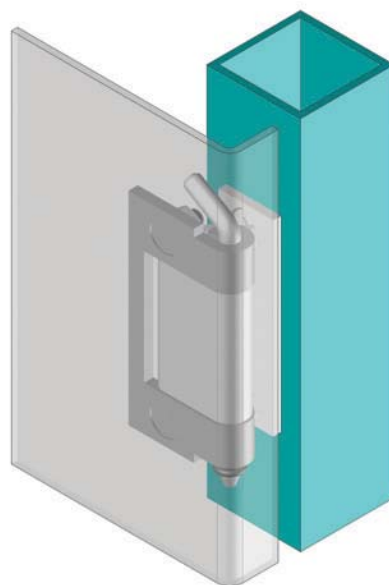

Градус разворота петли

КОД ПРОДУКТА

795

6

3

КОД ГРУППЫ

МАТЕРИАЛ

ПОКРЫТИЕ