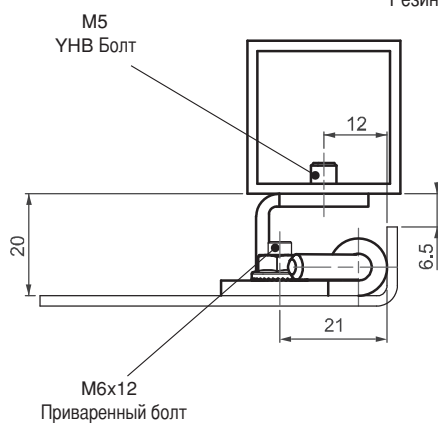

## ПЕТЛЯ ПОТАЙНАЯ

795

LH/RH

- Для дверей с расстоянием 20 мм от двери до рамы
- ☒ Корпус петли может быть закреплен болтами
- ☒ Левое и правое расположение дверей