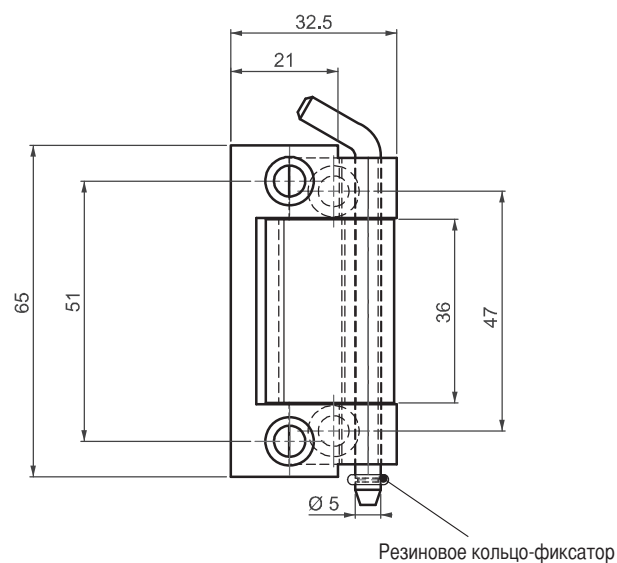

## ПЕТЛЯ ПОТАЙНАЯ

795

LH/RH

- Для дверей с расстоянием 20 мм от двери до рамы
- ☒ Корпус петли может быть закреплен болтами
- ☒ Левое и правое расположение дверей