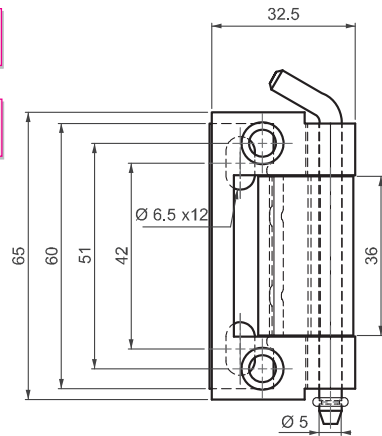

ПЕТЛЯ ПОТАЙНАЯ

395

LH/RH

V : 1

V : 2

Резиновое кольцо-фиксатор

- Для дверей с бортом от 20 до 24 мм
- ⌘ Корпус петли может быть закреплен болтами
- ⌘ Левое и правое расположение дверей

СФЕРА ПРИМЕНЕНИЯ

Электрощиты, металлические шкафы, панели и дверцы оборудования

МАТЕРИАЛЫ

Сталь

Покрытие

Цинк

Градус разворота петли

КОД ПРОДУКТА

395 - 6 - 3 - V