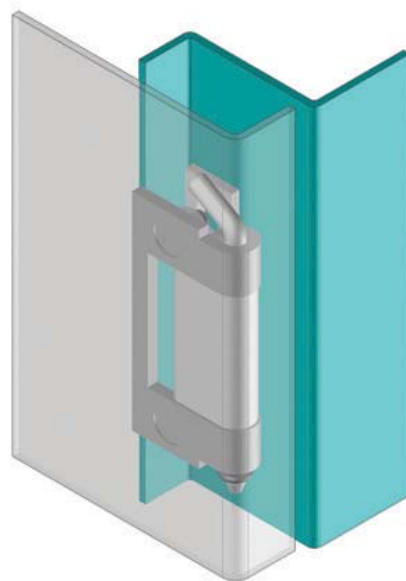

ПЕТЛЯ ПОТАЙНАЯ

395

LH/RH

V : 1

V : 2

Резиновое кольцо-фиксатор

- Для дверей с бортом от 20 до 24 мм
- ⌘ Корпус петли может быть закреплен болтами
- ⌘ Левое и правое расположение дверей

СФЕРА ПРИМЕНЕНИЯ

Электрощиты, металлические шкафы, панели и дверцы оборудования

МАТЕРИАЛЫ

Сталь

Покрытие

Цинк

Градус разворота петли

КОД ПРОДУКТА

395 - 6 - 3 - V

КОД ГРУППЫ    МАТЕРИАЛ    ПОКРЫТИЕ    ВЕРСИЯ