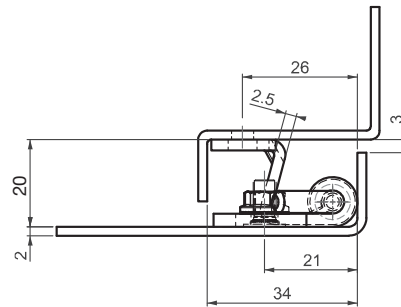

ПЕТЛЯ ПОТАЙНАЯ

395

LH/RH

V : 1

V : 2

Резиновое кольцо-фиксатор

- Для дверей с бортом от 20 до 24 мм
- ⌘ Корпус петли может быть закреплен болтами
- ⌘ Левое и правое расположение дверей

СФЕРА ПРИМЕНЕНИЯ

Электрощиты, металлические шкафы, панели и дверцы оборудования

МАТЕРИАЛЫ

Сталь

Покрытие

Цинк

Градус разворота петли

КОД ПРОДУКТА

395 - 6 - 3 - V