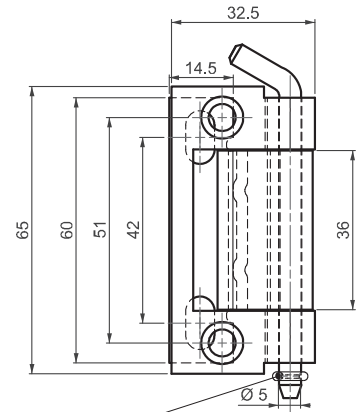

ПЕТЛЯ ПОТАЙНАЯ

395

LH/RH

V : 1

V : 2

Резиновое кольцо-фиксатор

- Для дверей с бортом от 20 до 24 мм
- ⌘ Корпус петли может быть закреплен болтами
- ⌘ Левое и правое расположение дверей

СФЕРА ПРИМЕНЕНИЯ

Электрощиты, металлические шкафы, панели и дверцы оборудования

МАТЕРИАЛЫ

Сталь

Покрытие

Цинк

Градус разворота петли

КОД ПРОДУКТА

395 - 6 - 3 - V