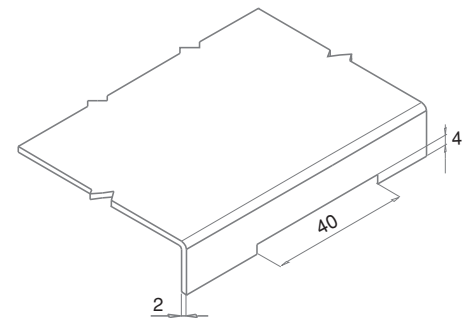

ПЕТЛЯ ПОТАЙНАЯ

395

LH/RH

V : 1

V : 2

Резиновое кольцо-фиксатор

- Для дверей с бортом от 20 до 24 мм
- ⌘ Корпус петли может быть закреплен болтами
- ⌘ Левое и правое расположение дверей

СФЕРА ПРИМЕНЕНИЯ

Электрощиты, металлические шкафы, панели и дверцы оборудования

МАТЕРИАЛЫ

Сталь

Покрытие

Цинк

Градус разворота петли

КОД ПРОДУКТА

395 - 6 - 3 - V