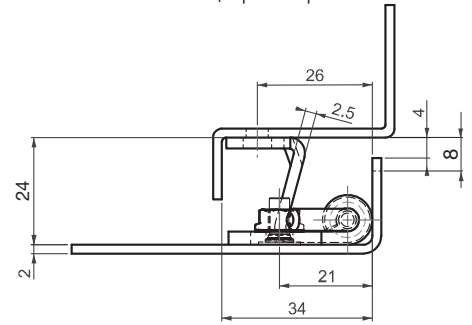

ПЕТЛЯ ПОТАЙНАЯ

395

LH/RH

V : 1

V : 2

Резиновое кольцо-фиксатор

- Для дверей с бортом от 20 до 24 мм
- ⌘ Корпус петли может быть закреплен болтами
- ⌘ Левое и правое расположение дверей

СФЕРА ПРИМЕНЕНИЯ

Электрощиты, металлические шкафы, панели и дверцы оборудования

МАТЕРИАЛЫ

Сталь

Покрытие

Цинк

Градус разворота петли

КОД ПРОДУКТА

395 - 6 - 3 - V