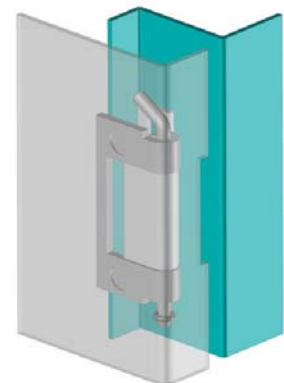

ПЕТЛЯ ПОТАЙНАЯ

395

LH/RH

V : 1

V : 2

Резиновое кольцо-фиксатор

- Для дверей с бортом от 20 до 24 мм
- ⌘ Корпус петли может быть закреплен болтами
- ⌘ Левое и правое расположение дверей

СФЕРА ПРИМЕНЕНИЯ

Электрощиты, металлические шкафы, панели и дверцы оборудования

МАТЕРИАЛЫ

Сталь

Покрытие

Цинк

Градус разворота петли

КОД ПРОДУКТА

395 - 6 - 3 - V

КОД ГРУППЫ    МАТЕРИАЛ    ПОКРЫТИЕ    ВЕРСИЯ