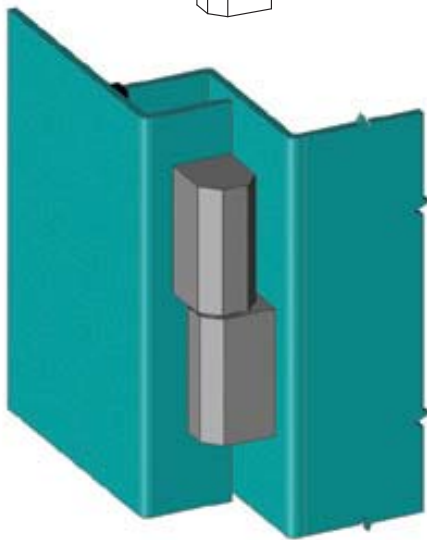

493

ПЕТЛЯ

V : 1

Штифт: ЦАМ

V : 2

Штифт: нержавеющая сталь

LH/RH

- Быстросъемная петля
- Лево и правостороннее открытие
- Открытие 180°
- Для тяжелых дверей

СФЕРА ПРИМЕНЕНИЯ

Электрощиты, металлические шкафы, панели и дверцы оборудования.

МАТЕРИАЛЫ

ЦАМ DIN-EN 1774 -ZnAl4Cu1

Внимание:

Болты поставляются в комплекте

Угол разворота петли

КОД ПРОДУКТА

493 - 1 - F - V
 КОД ГРУППЫ МАТЕРИАЛ ПОКРЫТИЕ ВЕРСИЯ

МАТЕРИАЛ	М	ПОКРЫТИЕ	F
Сплав ЦАМ	1	Хром	1
		Черный цвет	2