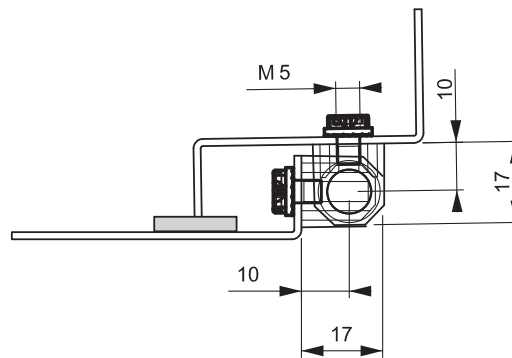

493

ПЕТЛЯ

V : 1

Штифт: ЦАМ

V : 2

Штифт: нержавеющая сталь

LH/RH

- Быстросъемная петля
- Лево и правостороннее открытие
- Открытие 180°
- Для тяжелых дверей

СФЕРА ПРИМЕНЕНИЯ

Электрощиты, металлические шкафы, панели и дверцы оборудования.

МАТЕРИАЛЫ

ЦАМ DIN-EN 1774 -ZnAl4Cu1

Внимание:

Болты поставляются в комплекте

Угол разворота петли

КОД ПРОДУКТА