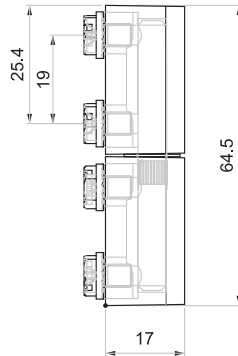

493

ПЕТЛЯ

V : 1

Штифт: ЦАМ

V : 2

Штифт: нержавеющая сталь

LH/RH

- Быстросъемная петля
- Лево и правостороннее открытие
- Открытие 180°
- Для тяжелых дверей

СФЕРА ПРИМЕНЕНИЯ

Электрощиты, металлические шкафы, панели и дверцы оборудования.

МАТЕРИАЛЫ

ЦАМ DIN-EN 1774 -ZnAl4Cu1

Внимание:

Болты поставляются в комплекте

Угол разворота петли

КОД ПРОДУКТА