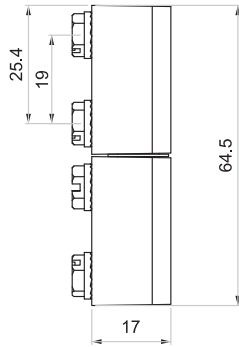

493

ПЕТЛЯ

V : 1

Штифт: ЦАМ

V : 2

Штифт: нержавеющая сталь

LH/RH

- Быстросъемная петля
- Лево и правостороннее открытие
- Открытие 180°
- Для тяжелых дверей