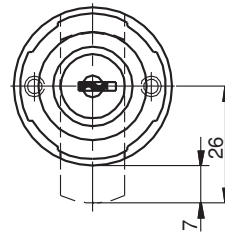

ЗАМОК для выдвижных ящиков

033

Монтажное отверстие

СФЕРА ПРИМЕНЕНИЯ

Древянные шкафы, ящики