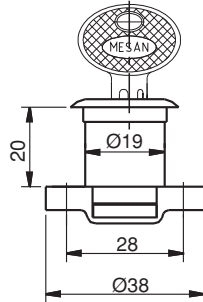

ЗАМОК для выдвижных ящиков

033

Монтажное отверстие

СФЕРА ПРИМЕНЕНИЯ

Древянные шкафы, ящики