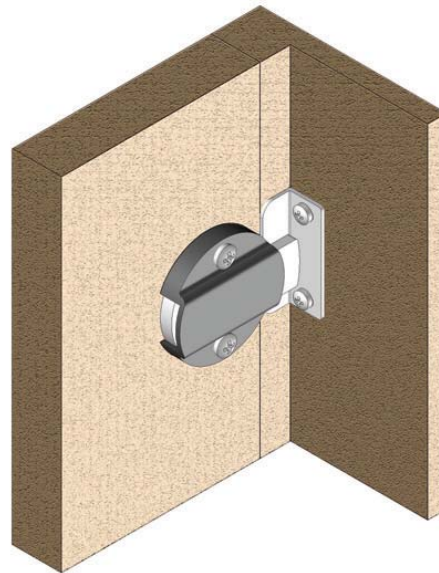

ЗАМОК для выдвижных ящиков

033

Монтажное отверстие

СФЕРА ПРИМЕНЕНИЯ

Древянные шкафы, ящики

МАТЕРИАЛЫ

Корпус : Полиамид PA6 GFR 30

Ригель : Сталь

ЗАПОРНАЯ ПЛАНКА

030 A1

МАТЕРИАЛЫ

Сталь

Покрытие

Цинк

КОД ПРОДУКТА

033 - DD

КОД ГРУППЫ № ЦИЛИНДРА

ВАРИАНТЫ		DD
	С одинаковым секретом - (одинаковые ключи)	01
	С разным секретом - (разные ключи)	02