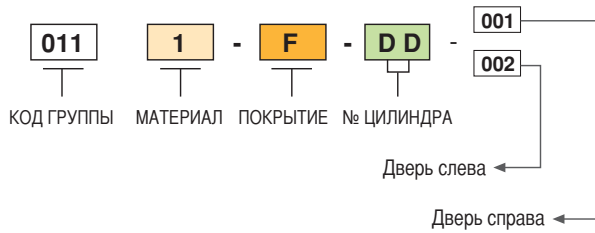

Монтажное отверстие

011

ЗАМОК С L-ОБРАЗНОЙ РУЧКОЙ

СФЕРА ПРИМЕНЕНИЯ

Электрощиты, металлические шкафы, шкафы для документов

МАТЕРИАЛЫ

Корпус :ЦАМ DIN-EN 1774 ZnAl4Cu1
Ригель : Сталь

КОД ПРОДУКТА

МАТЕРИАЛ	M	ПОКРЫТИЕ	F
Сплав ЦАМ	1	Хром	1
		Черный цвет	2

ЦИЛИНДР	ВАРИАНТЫ	DD
	Без цилиндра	00
	С одинаковым секретом - (одинаковые ключи)	01
	С разным секретом - (разные ключи)	02
	Euro key (5333)	05
	SN751 (со шторкой от пыли из нержавеющей стали)	07