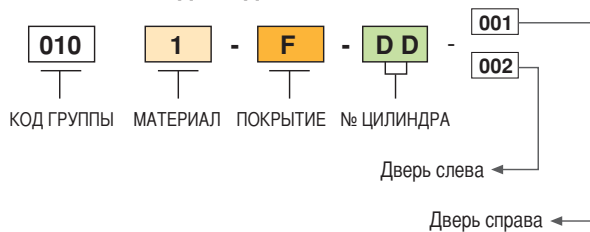

ЗАМОК С Т-ОБРАЗНОЙ РУЧКОЙ

010

Монтажное отверстие

СФЕРА ПРИМЕНЕНИЯ

Электрощиты, металлические шкафы, шкафы для документов

МАТЕРИАЛЫ

Корпус : ЦАМ DIN-EN 1774 ZnAl4Cu1
Ригель : Сталь

КОД ПРОДУКТА

МАТЕРИАЛ	М	ПОКРЫТИЕ	F
Сплав ЦАМ	1	Хром	1
		Черный цвет	2

ЦИЛИНДР	ВАРИАНТЫ	DD
	Без цилиндра	00
	С одинаковым секретом - (одинаковые ключи)	01
	С разным секретом - (разные ключи)	02
	Euro key (5333)	05
	СН751 (со шторкой от пыли из нержавеющей стали)	07