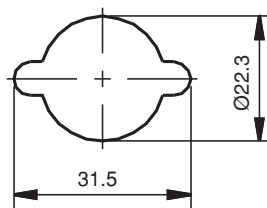

ЗАМОК С Т-ОБРАЗНОЙ РУЧКОЙ

010

Монтажное отверстие

СФЕРА ПРИМЕНЕНИЯ

Электрощиты, металлические шкафы, шкафы для документов

МАТЕРИАЛЫ

Корпус : ЦАМ DIN-EN 1774 ZnAl4Cu1
Ригель : Сталь

КОД ПРОДУКТА