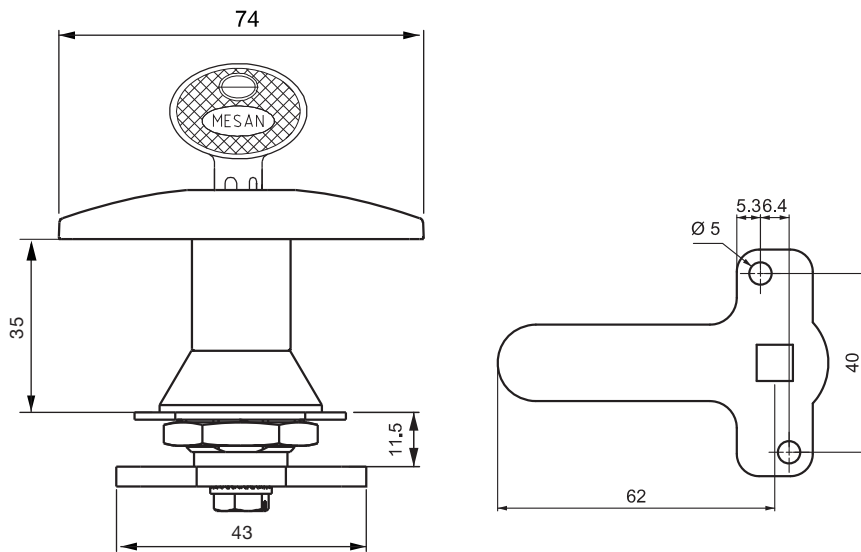

ЗАМОК С Т-ОБРАЗНОЙ РУЧКОЙ

010

Монтажное отверстие

СФЕРА ПРИМЕНЕНИЯ

Электрощиты, металлические шкафы, шкафы для документов

МАТЕРИАЛЫ

Корпус : ЦАМ DIN-EN 1774 ZnAl4Cu1
Ригель : Сталь

КОД ПРОДУКТА

МАТЕРИАЛ	М	ПОКРЫТИЕ	F
Сплав ЦАМ	1	Хром	1
		Черный цвет	2

ЦИЛИНДР	ВАРИАНТЫ	DD
	Без цилиндра	00
	С одинаковым секретом - (одинаковые ключи)	01
	С разным секретом - (разные ключи)	02
	Euro key (5333)	05
	СН751 (со шторкой от пыли из нержавеющей стали)	07