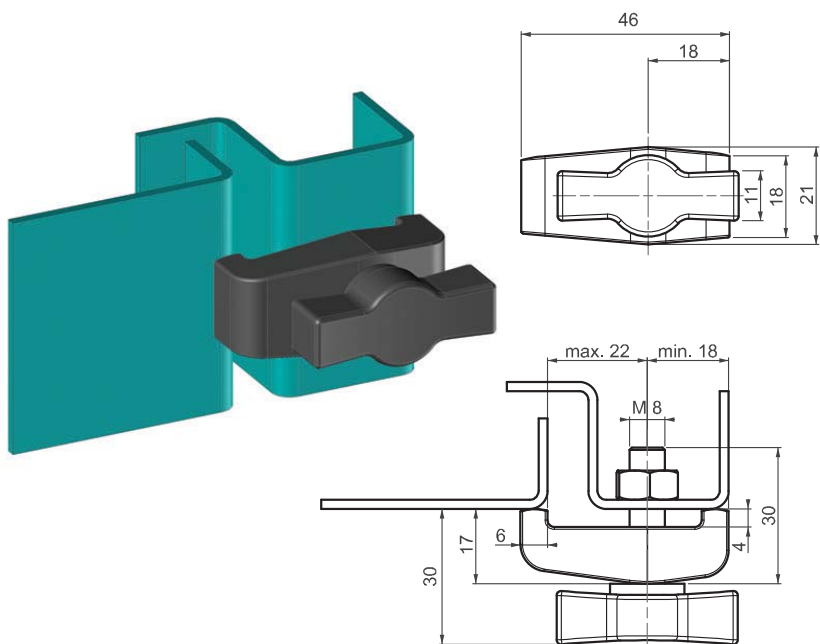

V : 1

V : 2

462

ЗАМОК С ЗАЖИМНЫМ ХОМУТИКОМ

LH/RH

RoHS

СФЕРА ПРИМЕНЕНИЯ

Системы отопления и вентиляционные панели

МАТЕРИАЛЫ

Корпус : PA6 GFR 30

Поворотная ручка : PA6 GFR 30

Винт/болт : Сталь

КОД ПРОДУКТА

462 - **V**
 КОД ГРУППЫ ВЕРСИЯ