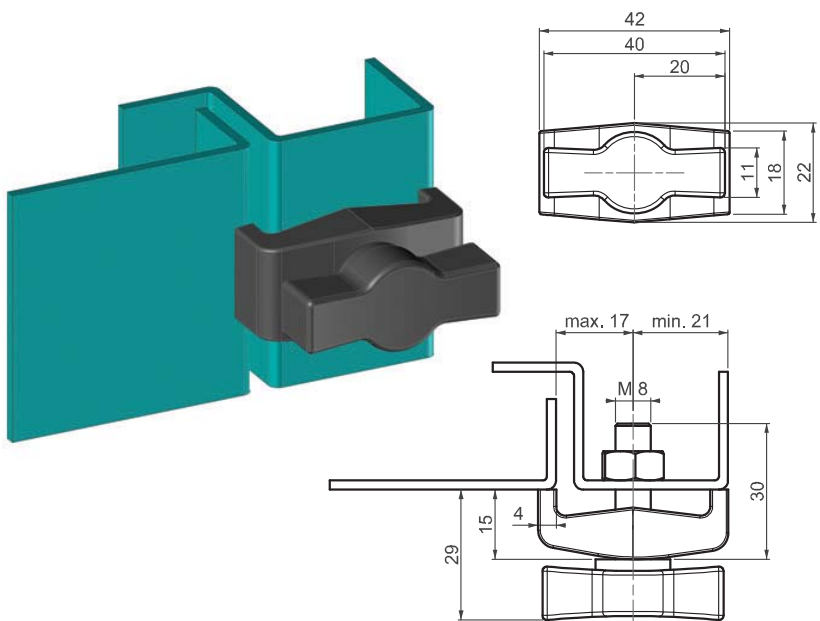

V : 1

V : 2

462

ЗАМОК С ЗАЖИМНЫМ ХОМУТИКОМ

LH/RH

RoHS

СФЕРА ПРИМЕНЕНИЯ

Системы отопления и вентиляционные панели

МАТЕРИАЛЫ

Корпус : PA6 GFR 30

Поворотная ручка : PA6 GFR 30

Винт/болт : Сталь

КОД ПРОДУКТА

462 - **V**
 КОД ГРУППЫ ВЕРСИЯ